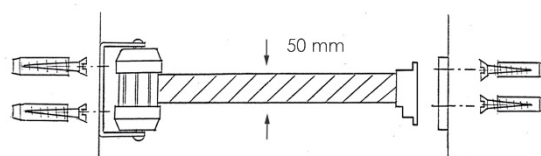

COULEUR SANGLE STRAP COLOR / COLOR CINTA		
BU	VE	RE
JA	GR	BK
RB	NJ	ENT
DAN	BYB	BBR

ESPAÑOL

Ficha tecnica

RS Pro

RS Stock No : 1745989

Aduanas : 7326909890

RS Stock N°	Ancho cinta (mm)	Lago cinta (m)	Ancho Enrollador (mm)	Altura Enrollador (mm)	Longitud Enrollador (mm)	Peso (kg)
1745989	50	2,10	80 (70)	160 (150)	105 (75)	0,6

- **Fabricado en acero, polipropileno y poliamida**
- **Color : negro y rojo**

Características :

- Enrollador de cinta de primera calidad
- Limita fácilmente el acceso a una zona
- Correa de 2,1 metros de largo con freno
- Incluye un receptor mural, con tecnología de pánico.
- Cabeza giratoria para una instalación personalizada
- Se incluyen soportes de montaje
- Receptor magnético mural opcional (Ref: WR6SB) disponible