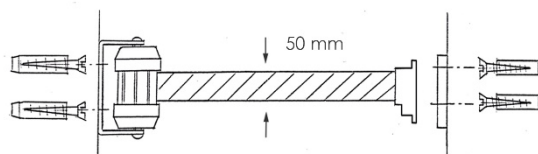

FRANÇAIS

Fiche Technique

RS Pro

Code douane : 7326909890

RS Stock No : 1745989

RS Stock N°	Largeur sangle (mm)	Longueur sangle (m)	Largeur enrouleur (mm)	Hauteur enrouleur (mm)	Longueur enrouleur (mm)	Poids (kg)
1745989	50	2,10	80 (70)	160 (150)	105 (75)	0,6

- **Fabriqué en acier, polypropylène et polyamide**
- **Coloris : noir et rouge**

Caractéristiques :

- Enrouleur mural à sangle premium
- Limite facilement l'accès à une zone
- Sangle avec frein de 2.1 mètres de long
- Récepteur mural inclus, il est doté de la technologie anti-panique
- Tête orientable pour une installation sur mesure
- Fixations incluses
- Récepteur mural aimanté (Réf : WR6SB) disponible en option

COULEUR SANGLE STRAP COLOR / COLOR CINTA		
BU	VE	RE
JA	GR	BK
RB	NJ	ENT
DAN	BYB	BBR

ENGLISH

Datasheet

RS Pro

RS Stock No : 1745989

Customs : 7326909890

RS Stock N°	Belt width (mm)	Belt length (m)	Width wall mount (mm)	Height wall mount (mm)	Length wall mount (mm)	Weight (kg)
1745989	50	2,10	80 (70)	160 (150)	105 (75)	0,6

- **Fabricado en acero, polipropileno y poliamida**
- **Color : negro y rojo**

Características :

- Enrollador de cinta de primera calidad
- Limita fácilmente el acceso a una zona
- Correa de 2,1 metros de largo con freno
- Incluye un receptor mural, con tecnología de pánico.
- Cabeza giratoria para una instalación personalizada
- Se incluyen soportes de montaje
- Receptor magnético mural opcional (Ref: WR6SB) disponible