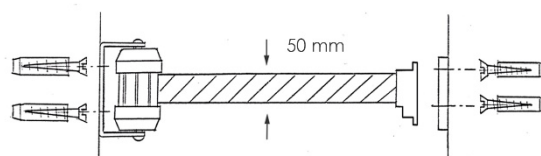

COULEUR SANGLE STRAP COLOR / COLOR CINTA		
BU	VE	RE
JA	GR	BK
RB	NJ	ENT
DAN	BYB	BBR

ENGLISH

Datasheet

RS Pro

RS Stock No : 1745989

Customs : 7326909890

RS Stock N°	Belt width (mm)	Belt length (m)	Width wall mount (mm)	Height wall mount (mm)	Length wall mount (mm)	Weight (kg)
1745989	50	2,10	80 (70)	160 (150)	105 (75)	0,6

- **Made of** steel, polypropylene and polyamide
- **Color** : black and red

Specifications :

- Premium wall mount belt barrier
- To close easily an area access
- 2.1 meters belt with an integrated brake
- Wall receiver included, with a safety mechanism to release the belt in case of emergency
- The body can be oriented to fit any direction
- Fixations included
- Magnetized wall receiver (ref: WR6SB) as option

COULEUR SANGLE STRAP COLOR / COLOR CINTA		
BU	VE	RE
JA	GR	BK
RB	NJ	ENT
DAN	BYB	BBR

ESPAÑOL

Ficha tecnica

RS Pro

RS Stock No : 1745989

Aduanas : 7326909890

RS Stock N°	Ancho cinta (mm)	Lago cinta (m)	Ancho Enrollador (mm)	Altura Enrollador (mm)	Longitud Enrollador (mm)	Peso (kg)
1745989	50	2,10	80 (70)	160 (150)	105 (75)	0,6

- **Fabricado en acero, polipropileno y poliamida**
- **Color : negro y rojo**

Características :

- Enrollador de cinta de primera calidad
- Limita fácilmente el acceso a una zona
- Correa de 2,1 metros de largo con freno
- Incluye un receptor mural, con tecnología de pánico.
- Cabeza giratoria para una instalación personalizada
- Se incluyen soportes de montaje
- Receptor magnético mural opcional (Ref: WR6SB) disponible