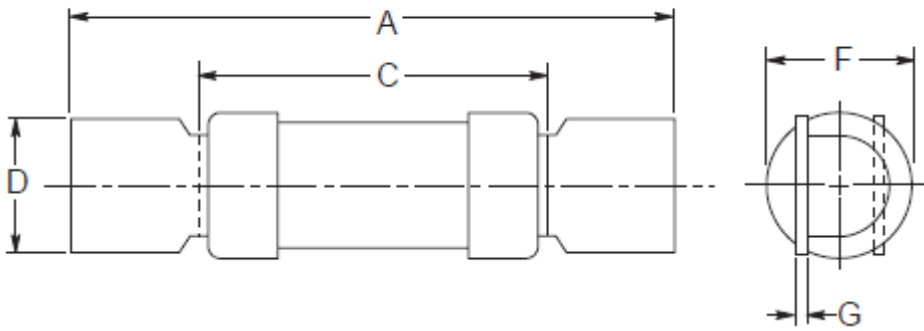

### Dimensional Data:

Dimensions - mm

S/N	Amp Rating	Pre-arcing	Total @ 415V	Watts Loss	Rated Voltage (AC)	A	C	D	F	G
521-2810	2	0.8	1	0.5	240	47.0	23.0	12.7	12.0	0.8
521-2832	4	5.4	8	1	240	47.0	23.0	12.7	12.0	0.8
521-2848	6	15	22	1.6	240	47.0	23.0	12.7	12.0	0.8
521-2854	10	28	42	1.2	240	47.0	23.0	12.7	12.0	0.8
521-2860	16	160	250	1.5	240	47.0	23.0	12.7	12.0	0.8
521-2876	20	293	450	1.7	240	47.0	23.0	12.7	12.0	0.8