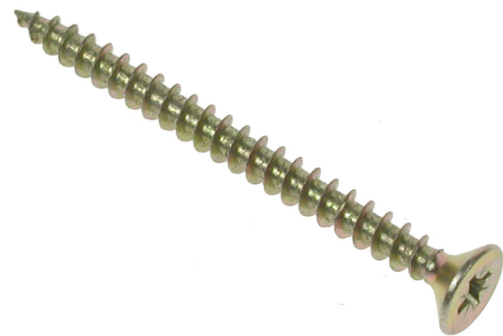

ENGLISH

Datasheet

Recessed Csk Waxed Hardened Steel Single Thread Chipboard Screw Zinc & Yellow

RS Stock No **1443479**
Size **4.0 x 60mm**

d1		3	3.5	4	4.5	5	6
d2	max.	6.00	7.00	8.00	9.00	10.00	12.00
k	max.	1.95	2.30	2.60	2.95	3.26	3.80
Recess	min.	1.76	1.60	2.05	2.64	2.89	3.00
Penetration max.		2.01	2.06	2.51	3.10	3.35	3.45
Recess	No.	1	2	2	2	2	3

Please view our full range listing below

RS Stock No	Size (mm)	RS Stock No	Size (mm)	RS Stock No	Size (mm)
2631808	3.0 x 12	2631864	4.0 x 40	1443485	5.0 x 60
1443470	3.0 x 16	1443478	4.0 x 45	2631959	5.0 x 70
1443471	3.0 x 20	2631870	4.0 x 50	1443486	5.0 x 75
2631814	3.0 x 25	1443479	4.0 x 60	1443487	5.0 x 80
1443472	3.5 x 12	2631892	4.5 x 25	1443488	5.0 x 90
2631820	3.5 x 16	1443480	4.5 x 30	1443489	5.0 x 100
1443473	3.5 x 20	1443481	4.5 x 35	2631965	6.0 x 40
2631836	3.5 x 25	2631909	4.5 x 40	1443490	6.0 x 50
2631842	3.5 x 40	1443482	4.5 x 50	1443491	6.0 x 60
1443474	3.5 x 45	1443483	4.5 x 60	2631971	6.0 x 70
1443475	3.5 x 50	2631915	4.5 x 70	1443492	6.0 x 80
2631858	4.0 x 25	2631921	5.0 x 30	1443493	6.0 x 90
1443476	4.0 x 30	2631937	5.0 x 40	1443494	6.0 x 100
1443477	4.0 x 35	1443484	5.0 x 50		