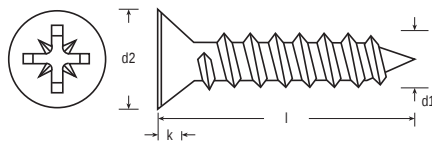

ENGLISH

Datasheet

Recessed Csk Waxed Hardened Steel Single Thread Chipboard Screw Zinc & Yellow

RS Stock No **1443479**
Size **4.0 x 60mm**

d1		3	3.5	4	4.5	5	6
d2	max.	6.00	7.00	8.00	9.00	10.00	12.00
k	max.	1.95	2.30	2.60	2.95	3.26	3.80
Recess	min.	1.76	1.60	2.05	2.64	2.89	3.00
Penetration max.		2.01	2.06	2.51	3.10	3.35	3.45
Recess	No.	1	2	2	2	2	3

Please view our full range listing below

RS Stock No	Size (mm)	RS Stock No	Size (mm)	RS Stock No	Size (mm)
2631808	3.0 x 12	2631864	4.0 x 40	1443485	5.0 x 60
1443470	3.0 x 16	1443478	4.0 x 45	2631959	5.0 x 70
1443471	3.0 x 20	2631870	4.0 x 50	1443486	5.0 x 75
2631814	3.0 x 25	1443479	4.0 x 60	1443487	5.0 x 80
1443472	3.5 x 12	2631892	4.5 x 25	1443488	5.0 x 90
2631820	3.5 x 16	1443480	4.5 x 30	1443489	5.0 x 100
1443473	3.5 x 20	1443481	4.5 x 35	2631965	6.0 x 40
2631836	3.5 x 25	2631909	4.5 x 40	1443490	6.0 x 50
2631842	3.5 x 40	1443482	4.5 x 50	1443491	6.0 x 60
1443474	3.5 x 45	1443483	4.5 x 60	2631971	6.0 x 70
1443475	3.5 x 50	2631915	4.5 x 70	1443492	6.0 x 80
2631858	4.0 x 25	2631921	5.0 x 30	1443493	6.0 x 90
1443476	4.0 x 30	2631937	5.0 x 40	1443494	6.0 x 100
1443477	4.0 x 35	1443484	5.0 x 50		