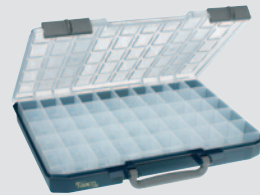

CarryLite 55 5x10-50

Colour: Dark blue/grey
HxWxD, mm: 57 x 413 x 330
Units per carton: 4
EAN-no.: 136280