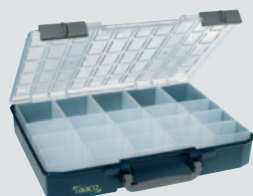

CarryLite 80 5x10-20

Colour: Dark blue/grey
HxWxD, mm: 79 x 413 x 330
Units per carton: 3
EAN-no.: 136334