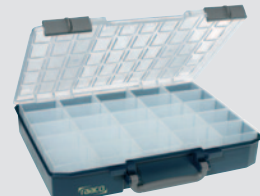

CarryLite 80 5x10-25

Colour: Dark blue/grey
HxWxD, mm: 79 x 413 x 330
Units per carton: 3
EAN-no.: 136327