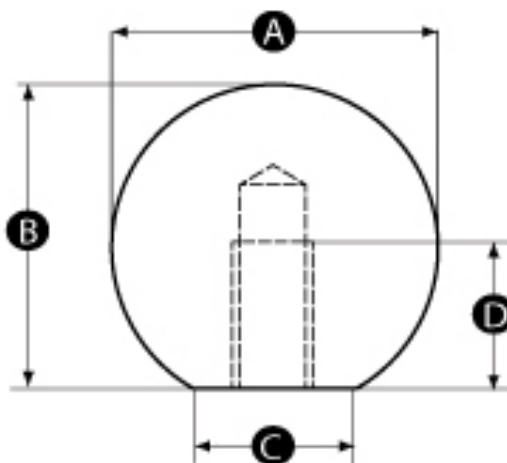

# Female Polished Stainless Steel Ball Knob

RS Stock No: 1443631

## Specification

Material: Stainless steel - 304

Finish: Highly polished

Thread: Machined thread

<b>Stock no</b>	<b>A</b>	<b>B</b>	<b>C</b>	<b>D</b>	<b>Thread size</b>
1443622	16	15	8	7	M4
1443623	16	15	8	7	M5
1443624	16	15	8	7	M6
1443625	20	18	12	9	M4
1443626	20	18	12	9	M5
1443627	20	18	12	9	M6
1443629	25	23	15	11	M6
1443630	25	23	15	11	M8
1443628	25	23	15	11	M10
1443632	32	29	18	15	M6
1443633	32	29	18	15	M8
1443631	32	29	18	15	M10
1443635	38	35	22	18	M6
1443636	38	35	22	18	M8
1443634	38	35	22	18	M10
1443637	44	37	32	20	M10
1443638	50	46	28	21	M10