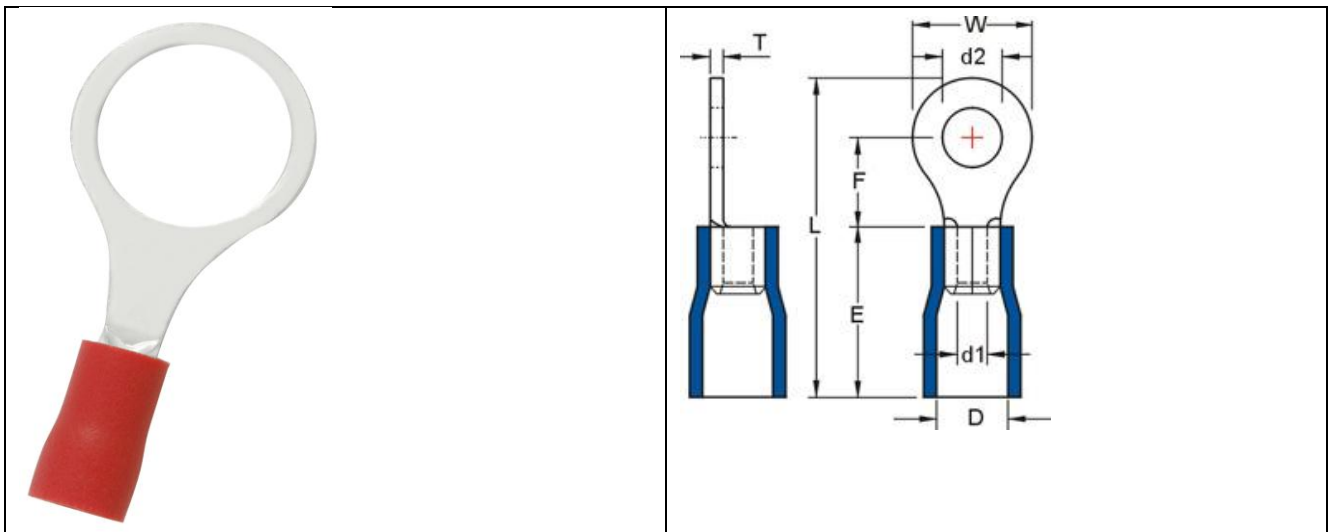

## RS PRO VINYL-INSULATED RING TERMINALS

Stock number: 178-8657

**MAXIMUM ELECTRIC CURRENT:**

A.W.G.	22	20	18	16
AMP.	9	12	17	18

**MAXIMUM ELECTRICAL RATING:** 105° C 600 VOLTS MAX.

**INSULATION MATERIAL:** VINYL (PVC)

**TERMINAL MATERIAL:** COPPER

**INSULATION COLOR:** RED

WIRE RANGE A.W.G. mm <sup>2</sup>	ITEM NO. BUTTED SEAM	STUD SIZE d2	DIMENSION inch(mm)							
			W	F	L	E	D	d1	T	
22-16 A.W.G. 0.5-1.5 mm <sup>2</sup>	<input type="checkbox"/> 178-8657	3/8	0.413 10.5	0.535 13.6	0.547 13.9	1.201 30.5	0.394 10	0.157 4.000	0.067 1.7	0.03 0.75