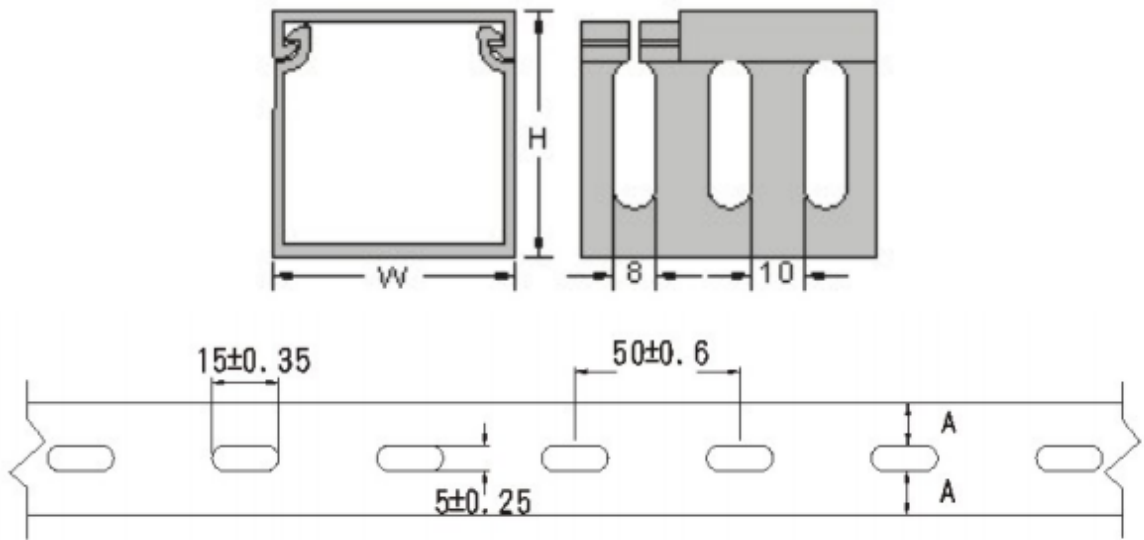

Mechanical Specifications

Length	2m
Width	25mm
Depth	40mm
Slot Type	Open

Operation Environment Specifications

Operating Temperature Range	Up to 50°C
Maximum Service Temperature	85°C

Approvals

Standards Met	CE, CSA, RoHS Compliant, UL 94 V-0, UL 94 V-2, UL E97527
----------------------	--

RS Article No	W(mm)	H(mm)	A	Slot	Length
758-9279	25	30	10	8mm	2M
758-9272	25	40	10		
758-9276	25	60	10		
758-9285	25	80	10		
758-9288	40	40	17.5		
758-9282	40	60	17.5		
758-9291	40	80	17.5		
758-9294	60	40	27.5		
758-9298	60	60	27.5		
758-9308	60	80	27.5		
758-9301	60	100	27.5		