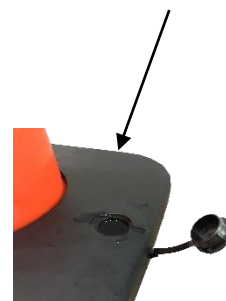

Caractéristiques :

- Cône Souple avec bandes réfléchissantes classe 2
- Idéal en usage extérieur grâce au boîtier étanche
- Sangle indéchirable de longueur 4 m sur 10 cm
- Base à lester pour stabiliser le cône

- **Made of** PVC and rubber, polyester strap + nylon layer
- **Color** : Red cone with red and white strap

Specifications :

- Flexible cone with reflective strips class 2
- Ideal for outdoor use thanks to the waterproof housing
- Tear-proof strap 4 m long by 10 cm long
- Ballast base to stabilize the cone

ATTENTION
CAUTION
CUIDADO
ACHTUNG
ATTENZIONE

STICKERSCPSG

* Available in September 2020

Ficha tecnica

RS PRO

RS Stock No: 2041802

Aduanas : 3926909790

Largo de la correa (m)	Ancho de la correa (mm)	Alto (mm)	Peso (kg)
4	100	1000	6,5

- **Fabricado en** PVC y caucho, correa de poliéster + capa de nylon
- **Color** : Cono rojo con correa roja y blanca

Características :

- Cono flexible con bandas reflectantes clase 2
- Ideal para el uso al aire libre gracias a su carcasa impermeable
- Correa antidesgarro de 4 m de largo por 10 cm de largo
- Base de lastre para estabilizar el cono