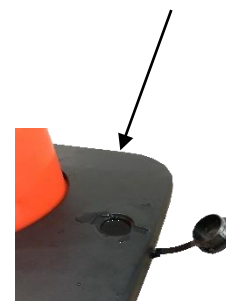

Caractéristiques :

- Cône Souple avec bandes réfléchissantes classe 2
- Idéal en usage extérieur grâce au boîtier étanche
- Sangle indéchirable de longueur 4 m sur 10 cm
- Base à lester pour stabiliser le cône

- **Made of** PVC and rubber, polyester strap + nylon layer
- **Color** : Red cone with red and white strap

Specifications :

- Flexible cone with reflective strips class 2
- Ideal for outdoor use thanks to the waterproof housing
- Tear-proof strap 4 m long by 10 cm long
- Ballast base to stabilize the cone

- **Fabricado en** PVC y caucho, correa de poliéster + capa de nylon
- **Color** : Cono rojo con correa roja y blanca

Características :

- Cono flexible con bandas reflectantes clase 2
- Ideal para el uso al aire libre gracias a su carcasa impermeable
- Correa antidesgarro de 4 m de largo por 10 cm de largo
- Base de lastre para estabilizar el cono

Typenblatt RS PRO

RS Stock
No:2041802

(m)	(mm)	(mm)	(kg)
4	100	1000	6,5

- **Hergestellt aus:**
- **Farben:**

Merkmale :

ATTENTION
CAUTION
CUIDADO
ACHTUNG
ATTENZIONE

STICKERSCPSG

* Erhältlich im September 2020