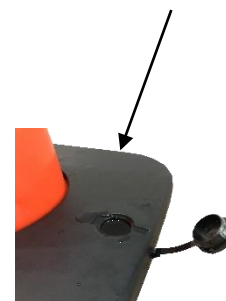

*Disponible en septiembre de 2020