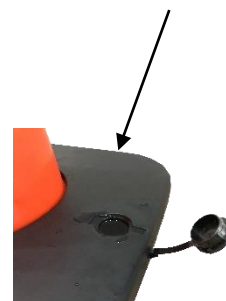

Caractéristiques :

- Cône Souple avec bandes réfléchissantes classe 2
- Idéal en usage extérieur grâce au boîtier étanche
- Sangle indéchirable de longueur 4 m sur 10 cm
- Base à lester pour stabiliser le cône

- **Made of** PVC and rubber, polyester strap + nylon layer
- **Color** : Red cone with red and white strap

Specifications :

- Flexible cone with reflective strips class 2
- Ideal for outdoor use thanks to the waterproof housing
- Tear-proof strap 4 m long by 10 cm long
- Ballast base to stabilize the cone

- **Fabricado en** PVC y caucho, correa de poliéster + capa de nylon
- **Color** : Cono rojo con correa roja y blanca

Características :

- Cono flexible con bandas reflectantes clase 2
- Ideal para el uso al aire libre gracias a su carcasa impermeable
- Correa antidesgarro de 4 m de largo por 10 cm de largo
- Base de lastre para estabilizar el cono

(m)	(mm)	(mm)	(kg)
4	100	1000	6,5

- Fatto di :
- Colore :

Caratteristica :

ATTENTION
CAUTION
CUIDADO
ACHTUNG
ATTENZIONE

STICKERSCPSG

*Disponibile a settembre 2020

DEUTSCH

Zoll : 3926909790