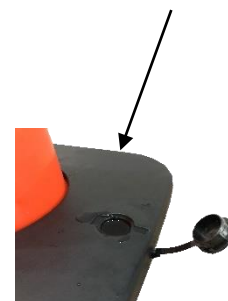

*Disponible en Septembre 2020