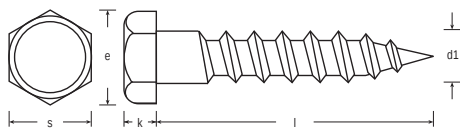

ENGLISH

Datasheet

Hexagon Head Coachscrew to DIN 571 Gr 4.8 Steel, Bright Zinc Plated

RS Stock No **825168**
Size **M12 x 80**

d1	6mm	8mm	10mm	12mm
k	4	5.5	7	8
s	10	13	17	19
e	min. 10.89	14.2	18.72	20.88

Please view our full range listing below

RS Stock No	Size	RS Stock No	Size	RS Stock No	Size
1443532	M6 x 25	825001	M8 x 70	1443544	M12 x 50
824878	M6 x 40	825017	M8 x 75	825124	M12 x 60
824890	M6 x 50	825023	M8 x 80	1443545	M12 x 70
824913	M6 x 60	1443538	M8 x 100	825152	M12 x 75
824935	M6 x 70	825039	M10 x 50	825168	M12 x 80
1443533	M6 x 80	825051	M10 x 60	825180	M12 x 100
1443534	M6 x 90	825073	M10 x 70	825203	M12 x 120
1443535	M6 x 100	825089	M10 x 75	1443546	M12 x 130
1443536	M8 x 25	825095	M10 x 80	1443547	M12 x 150
1443537	M8 x 30	825118	M10 x 100		
824941	M8 x 40	1443539	M10 x 120		
824957	M8 x 45	1443540	M10 x 130		
824963	M8 x 50	1443541	M10 x 140		
824985	M8 x 60	1443542	M10 x 150		
824991	M8 x 65	1443543	M12 x 40		