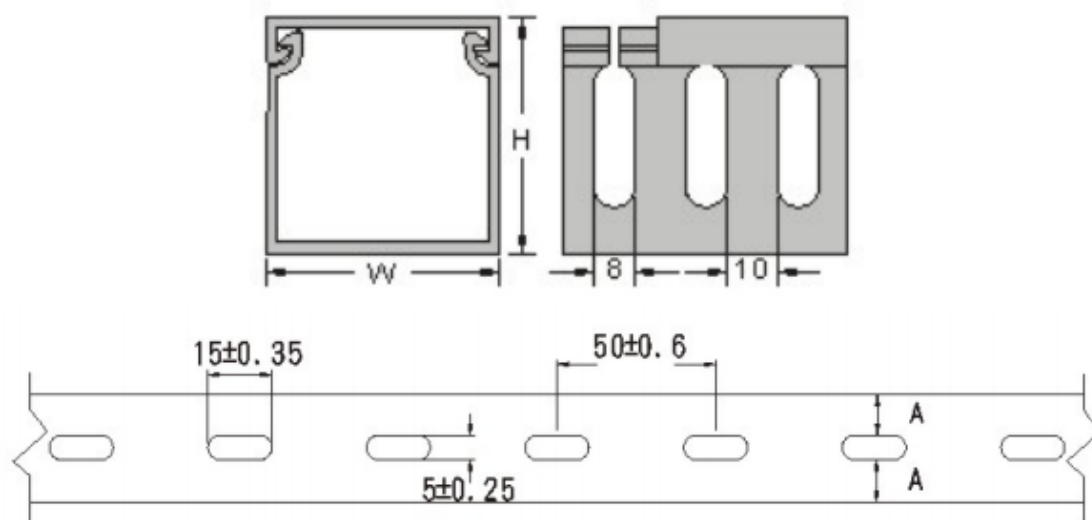

Mechanical Specifications

Length	2m
Width	40mm
Depth	60mm
Slot Type	Open
Slot Gap	8mm

Operation Environment Specifications

Operating Temperature Range	Up to 50°C
Maximum Service Temperature	85°C

Approvals

Standards Met

CE, CSA, RoHS Compliant, UL 94 V-0, UL 94 V-2, UL E97527

RS Article No	W(mm)	H(mm)	A	Slot	Length
758-9279	25	30	10	8mm	2M
758-9272	25	40	10		
758-9276	25	60	10		
758-9285	25	80	10		
758-9288	40	40	17.5		
758-9282	40	60	17.5		
758-9291	40	80	17.5		
758-9294	60	40	27.5		
758-9298	60	60	27.5		
758-9308	60	80	27.5		
758-9301	60	100	27.5		