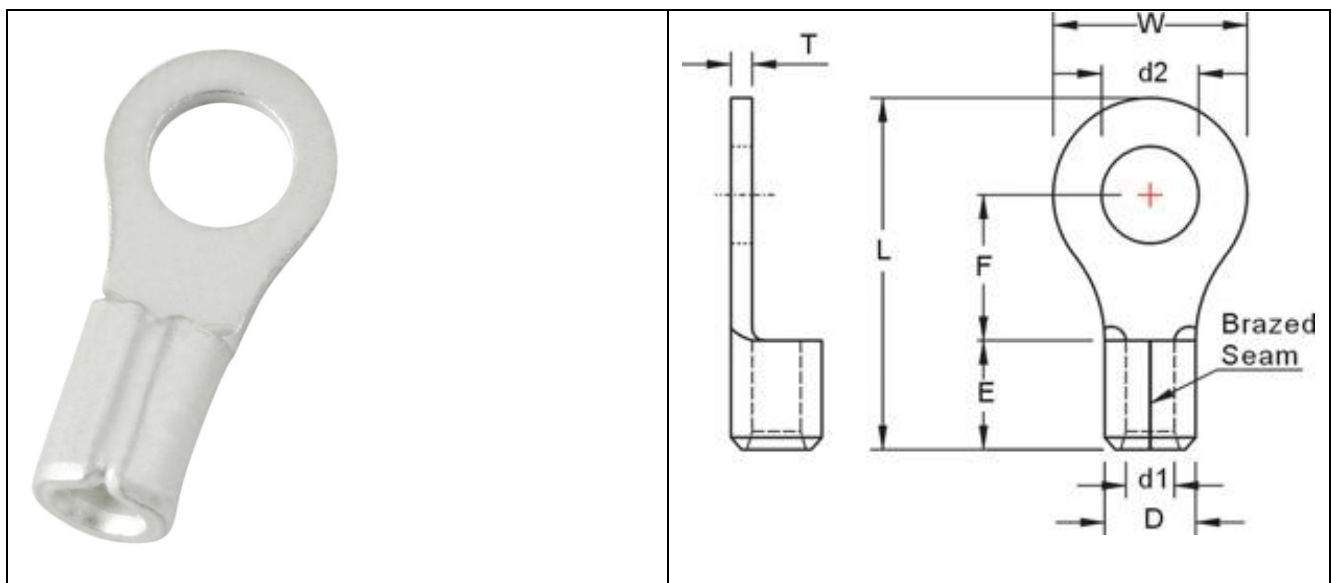

## RS PRO NON-INSULATED RING TERMINALS

Stock number: 178-8590

**MAXIMUM ELECTRIC CURRENT:**

A.W.G.	22	20	18	16
AMP.	9	12	17	18

**TERMINAL MATERIAL:** COPPER

**SURFACE TREATMENT:** TIN PLATED

WIRE RANGE A.W.G. mm <sup>2</sup>	ITEM NO.	STUD SIZE	DIMENSION inch(mm)							
			BRAZED SEAM	2 x d2	W	F	L	E	D	d1
22-16 A.W.G.	178-8590	#4	0.126 3.2	0.217 5.5	0.197 5	0.492 12.5	0.189 4.8	0.134 3.400	0.067 1.7	0.03 0.75
0.5-1.5 mm <sup>2</sup>										