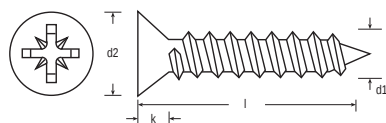

Datasheet

Recessed Countersunk, Twinthread Woodscrew, Hardened Steel, Bright Zinc Plated

RS Stock No **521169**
Size **8g x 1/2**

		No. 4	No. 5	No. 6	No. 7	No. 8	No. 10	No. 12
d2	max.	5.49	6.20	6.91	7.62	8.33	9.75	11.18
d1	max.	2.87	3.23	3.58	3.94	4.29	5.00	5.72
k	max.	1.63	1.85	2.08	2.31	2.54	2.97	3.43
Recess No.		1	2	2	2	2	2	3

Please view our full range listing below

RS Stock No	Size	RS Stock No	Size	RS Stock No	Size
1443495	4g x 1/2	529107	8g x 1	3000521248	10g x 3
1443496	4g x 5/8	529113	8g x 1.1/4	1443503	10g x 3.1/2
1443497	4g x 3/4	529129	8g x 1.1/2	1443504	10g x 4
1443498	4g x 1	521197	8g x 1.3/4	1443505	12g x 1.1/2
1443499	6g x 1/2	3000529135	8g x 2	521254	12g x 2
1443500	6g x 5/8	521204	8g x 2.1/2	1443506	12g x 2.1/2
529062	6g x 3/4	1443502	8g x 3	521260	12g x 3
529078	6g x 1	529141	10g x 1	521282	12g x 4
529084	6g x 1.1/4	521226	10g x 1.1/4		
3000529090	6g x 1.1/2	3000529157	10g x 1.1/2		
521169	8g x 1/2	521232	10g x 1.3/4		
1443501	8g x 5/8	529163	10g x 2		
521181	8g x 3/4	529179	10g x 2.1/2		