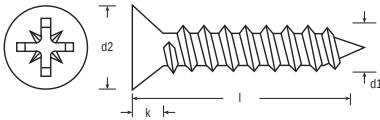

Datasheet

Recessed Countersunk, Twinthread Woodscrew, Hardened Steel, Bright Zinc Plated

RS Stock No **521204**
Size **8g x 2.1/2**

		No. 4	No. 5	No. 6	No. 7	No. 8	No. 10	No. 12
d2	max.	5.49	6.20	6.91	7.62	8.33	9.75	11.18
d1	max.	2.87	3.23	3.58	3.94	4.29	5.00	5.72
k	max.	1.63	1.85	2.08	2.31	2.54	2.97	3.43
Recess No.		1	2	2	2	2	2	3

Please view our full range listing below

RS Stock No	Size	RS Stock No	Size	RS Stock No	Size
1443495	4g x 1/2	529107	8g x 1	3000521248	10g x 3
1443496	4g x 5/8	529113	8g x 1.1/4	1443503	10g x 3.1/2
1443497	4g x 3/4	529129	8g x 1.1/2	1443504	10g x 4
1443498	4g x 1	521197	8g x 1.3/4	1443505	12g x 1.1/2
1443499	6g x 1/2	3000529135	8g x 2	521254	12g x 2
1443500	6g x 5/8	521204	8g x 2.1/2	1443506	12g x 2.1/2
529062	6g x 3/4	1443502	8g x 3	521260	12g x 3
529078	6g x 1	529141	10g x 1	521282	12g x 4
529084	6g x 1.1/4	521226	10g x 1.1/4		
3000529090	6g x 1.1/2	3000529157	10g x 1.1/2		
521169	8g x 1/2	521232	10g x 1.3/4		
1443501	8g x 5/8	529163	10g x 2		
521181	8g x 3/4	529179	10g x 2.1/2		