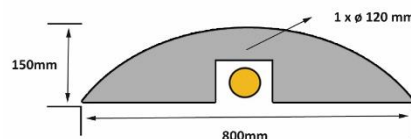

FRANÇAIS

Fiche Technique

RS PRO

Code douane : 4016999790

RS Stock No: 2522789

RS Stock No	Longueur (mm)	Largeur (mm)	Hauteur (mm)	Passé câble (mm)	Poids (kg)
2522789	800	500	150	1 x ϕ 120	42

- **Fabriqué en :** caoutchouc
- **Coloris :** noir et blanc

Caractéristiques :

- Protège câble et tuyaux pour véhicules lourds
- Equipé de 4 réflecteurs et 2 dents de requins qualité 3M pour une bonne visibilité
- 1 passe câble de diamètre ϕ 120 mm
- H de liaisons en option
- Fixations asphalte (réf : 2522839) ou béton en option, collage possible
- Eviter le contact prolongé aux hydrocarbures
- Fabriqué 100% en caoutchouc
- Température d'utilisation -40/+60°C
- Résiste au passage de véhicules jusqu'à 40T
- Vitesse de franchissement conseillée : 5 km/h
- **ATTENTION Restriction trafic voiture déconseillé ou avec prudence**

ENGLISH

Customs : 4016999790

Datasheet RS PRO

RS Stock No: 2522789

RS Stock No	Length (mm)	Width (mm)	Height (mm)	Cable protection (mm)	Weight (kg)
2522789	800	500	150	1 x ϕ 120	42

- **Made of:** rubber
- **Colours:** black and white

Specifications :

- Heavy duty cable and hose protection
- 4 eyes cat and 2 reflective arrows 3M quality
- 1 cable groove with diameter ϕ 120 mm
- Links as option
- Asphalt fixations (ref: 2522839) or concrete as option, adhesive bonding is possible
- Avoid over long contact with hydrocarbons
- Made of 100% rubber
- Use temperature: $-40/+60^{\circ}\text{C}$
- Can support vehicles up to 40 Tons
- Advised speed of crossing: 5 km/h
- **Traffic restriction for cars**