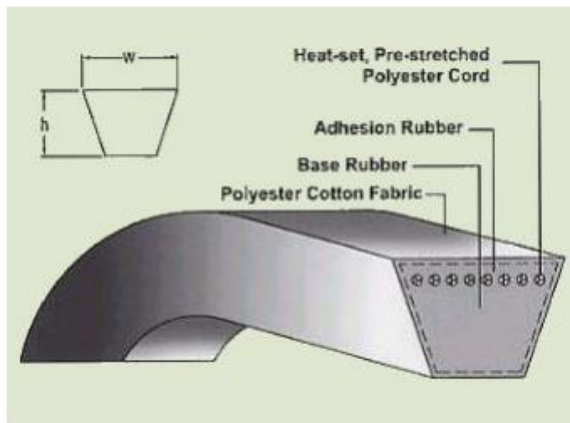

## PET, Rubber Vee Friction Belt, belt section A

RS Stock number [472-042](#)

# A Section Classical Wrapped Vee Belts

to API 1B, RMA IP 20, DIN 2215, ISO 4184 & BS3790

Dimensions  
w x h (mm)

13 x 8

Min. Pulley  
Diam.  
PCD (mm)

80

Std. Belt  
Lengths (mm)

540 - 4600

### A Section - 13mm x 8mm - Wrapped Construction

Inside Length Li (ins)	Inside Length Li (mm)	Inside Length Li (ins)	Inside Length Li (mm)	Inside Length Li (ins)	Inside Length Li (mm)	Inside Length Li (ins)	Inside Length Li (mm)
A10	254	A38	965	A69	1750	A110	2800
A11	280	A38.5	975	A70	1775	A112	2845
A12	305	A39	990	A71	1800	A113	2870
A13	330	A39.5	1000	A72	1825	A114	2896
A14	355	A40	1016	A73	1854	A115	2921
A15	381	A40.5	1030	A74	1880	A116	2946
A16	407	A41	1041	A75	1900	A118	3000
A17	432	A41.5	1050	A76	1930	A120	3048
A18	457	A42	1060	A77	1956	A122	3100
A19	480	A42.5	1075	A78	1980	A124	3150
A20	508	A43	1100	A79	2000	A126	3200