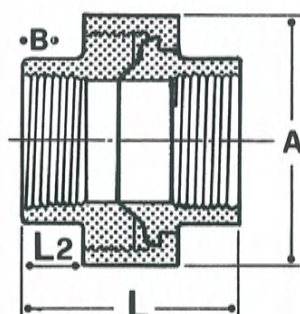

## Raccordi filettati - Threaded fittings

**Bocchettoni femmina-femmina**  
Female-female unions

**Bocchettoni maschio-femmina**  
Male-female unions

Ø NOMINALE PIPE SIZE		1/8	1/4	3/8	1/2	3/4	1	1 1/4	1 1/2	2	2 1/2	3	4
LUNGH. FILETTO LENGHT OF THREADED MIN.	B	6.5	8	9	11	12.5	14.5	17	18	19	23.5	26	27.5
	L2	6.5	10	10.5	13.5	14	17.5	18	18.5	19	29	30.5	33
<b>3000 LBS</b>	A	32	35	41	45	55	65	78	85	100	123	148	180
	L	44	40	47	49	57	62	71	75	84	110	120	157
	H	—	64	69	73	83	92	96	110	130	—	—	—
<b>6000 LBS</b>	A	Dati fornibili su richiesta - Dimensions on request											
	L												
	H												