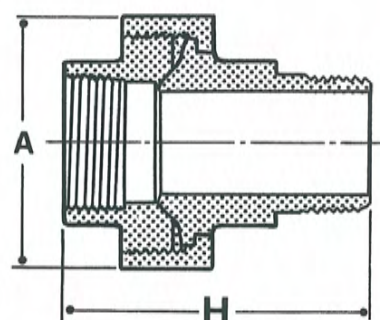

## Raccordi filettati - Threaded fittings

**Bocchettoni femmina-femmina**  
Female-female unions

**Bocchettoni maschio-femmina**  
Male-female unions

Ø NOMINALE PIPE SIZE		1/8	1/4	3/8	1/2	3/4	1	1 1/4	1 1/2	2	2 1/2	3	4
LUNGH. FILETTO LENGHT OF THREADED MIN.	B	6.5	8	9	11	12.5	14.5	17	18	19	23.5	26	27.5
	L2	6.5	10	10.5	13.5	14	17.5	18	18.5	19	29	30.5	33
<b>3000 LBS</b>	A	32	35	41	45	55	65	78	85	100	123	148	180
	L	44	40	47	49	57	62	71	75	84	110	120	157
	H	—	64	69	73	83	92	96	110	130	—	—	—
<b>6000 LBS</b>	A	Dati fornibili su richiesta - Dimensions on request											
	L												
	H												