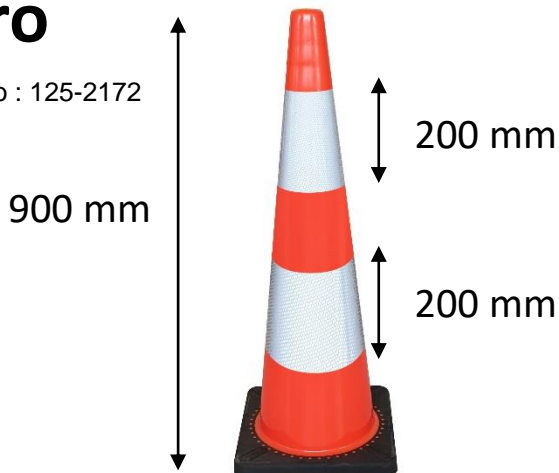

ESPAÑOL

Ficha tecnica

RS Pro

RS Stock No : 125-2172

Aduanas : 3926909790

RS Stock N°	Altura cono (mm)	Dimensiones base cono (mm)	Peso (kg)
125-2172	900	360 x 360	4,48

Hecho en PVC con 2 bandas reflectantes clase 2

Colores : anaranjado

Características :

Cono de señalización con 2 tiras reflectantes clase 2

Alta visibilidad

Numerosas opciones disponibles: base de balasto a llenar (RCBASEVD), cintas retráctiles (contáctenos), panel de visualización (RC1000RA4PN), luz solar intermitente (ref: RCFLASH90) o gancho universal para cadena de plástico (CS RING 5SB)