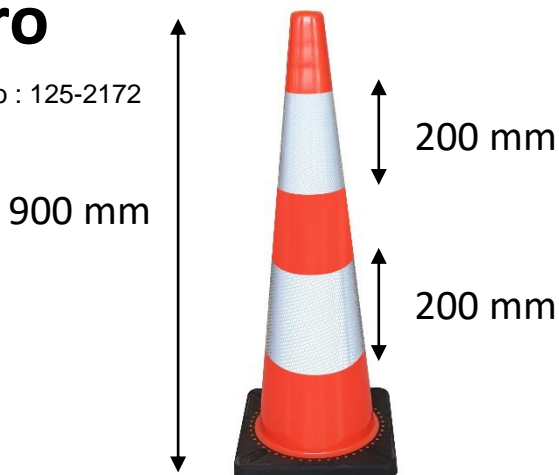

FRANÇAIS

Fiche Technique

RS Pro

RS Stock No : 125-2172

Code douane : 3926909790

| RS Stock N° | Hauteur cône (mm) | Base cône (mm) | Poids (kg) |
|-------------|-------------------|----------------|------------|
| 125-2172 | 900 | 360 x 360 | 4,48 |

Fabriqué en : PVC avec 2 bandes réfléchissantes classe 2

Coloris : orange

Caractéristiques :

Cône de signalisation avec 2 bandes réfléchissantes classe 2

Haute visibilité

Nombreuses options disponibles : base à lester (RCBASEVD)
sangles rétractables (nous consulter), panneau d'affichage (RC1000RA4PN), lampe clignotante solaire (réf : RCFLASH90)
ou crochet universel pour chaîne plastique (CS RING 5SB)

| RS Stock N° | Cone height (mm) | Cone base (mm) | Weight (kg) |
|-------------|------------------|----------------|-------------|
| 125-2172 | 900 | 360 x 360 | 4,48 |

Made of : PVC with 2 reflective tapes class 2