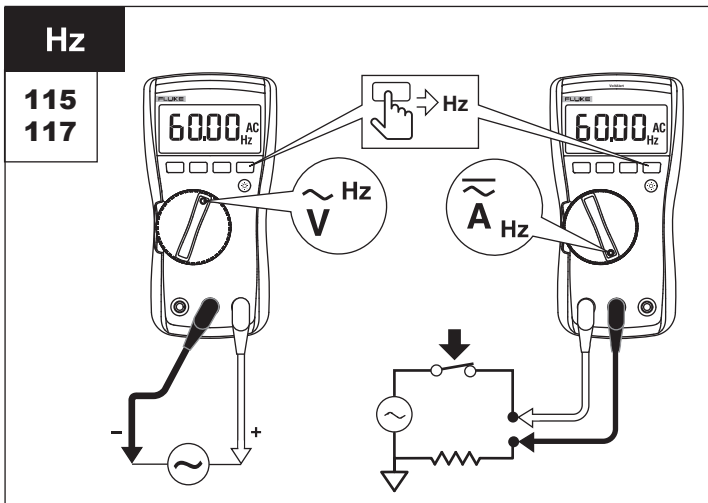

110/113/114/115/117 True-rms Multimeter

www.fluke.com