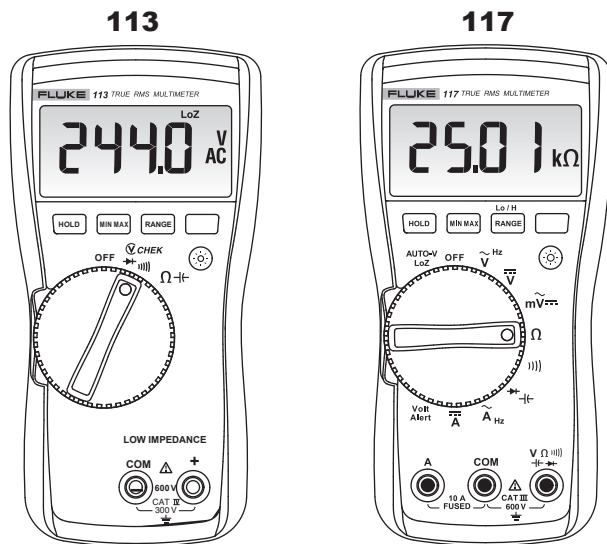

110/113/114/115/117 True-rms Multimeter

  www.fluke.com

113
115
117

✓

✗

110
113
114
115
117

✓

✗

VoltAlert

117

VoltAlert

RANGE → Lo

115
117

~ A Hz
- A

1

2

114
117

AC = ~
DC = -

CHEK

AUTO-V LoZ

6 V 60 V 600 V

RANGE