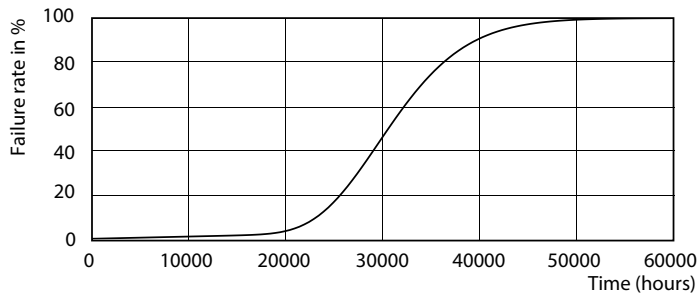

Product	D1	D2	A1	A2	A3
CorePro LEDtube 600mm 8W865	25.7 mm	28 mm	588.5 mm	595.5 mm	602.5 mm

Photometric data

LEDtube 1500mm 20W G13 840 2200lm

CorePro LEDtube EM/Mains

Photometric data

Lifetime

LEDtube 1500mm 20W G13 840 2200lm