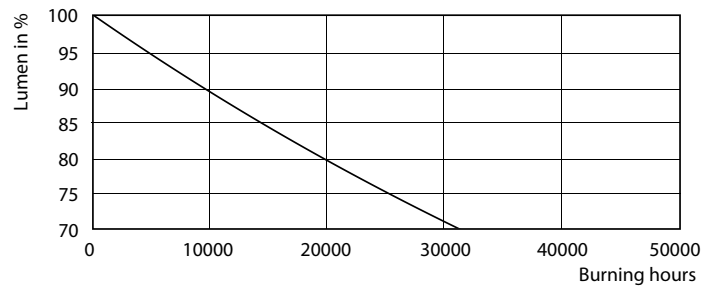

Product	D1	D2	A1	A2	A3
CorePro LEDtube 600mm 8W865	25.7 mm	28 mm	588.5 mm	595.5 mm	602.5 mm

Photometric data

LEDtube 1500mm 20W G13 840 2200lm

CorePro LEDtube EM/Mains

Photometric data

Lifetime

LEDtube 1500mm 20W G13 840 2200lm