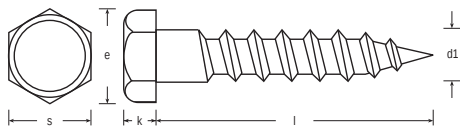

Datasheet

Hexagon Head Coachscrew A2 Stainless Steel to DIN 571

RS Stock No **1443555**

Size **M8 x 80**

d1	6mm	8mm	10mm	12mm
k	4	5.5	7	8
s	10	13	17	19
e	min. 10.89	14.2	18.72	20.88

Please view our full range listing below

RS Stock No	Size	RS Stock No	Size
1443548	M6 x 40	1443556	M8 x 100
1443549	M6 x 50	1443557	M10 x 50
1443550	M6 x 60	1443558	M10 x 60
1443551	M6 x 70	1443559	M10 x 70
1443552	M8 x 50	1443560	M10 x 80
1443553	M8 x 60	1443561	M10 x 100
1443554	M8 x 70	1443562	M10 x 120
1443555	M8 x 80		