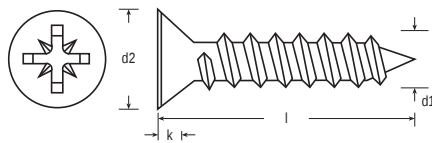

Datasheet

**Recessed Csk Waxed Hardened Steel Single Thread Chipboard Screw Zinc & Yellow**

RS Stock No **1443477**  
Size **4.0 x 35mm**

d1		3	3.5	4	4.5	5	6
d2	max.	6.00	7.00	8.00	9.00	10.00	12.00
k	max.	1.95	2.30	2.60	2.95	3.26	3.80
Recess	min.	1.76	1.60	2.05	2.64	2.89	3.00
Penetration max.		2.01	2.06	2.51	3.10	3.35	3.45
Recess	No.	1	2	2	2	2	3

**Please view our full range listing below**

RS Stock No	Size (mm)	RS Stock No	Size (mm)	RS Stock No	Size (mm)
2631808	3.0 x 12	2631864	4.0 x 40	1443485	5.0 x 60
1443470	3.0 x 16	1443478	4.0 x 45	2631959	5.0 x 70
1443471	3.0 x 20	2631870	4.0 x 50	1443486	5.0 x 75
2631814	3.0 x 25	1443479	4.0 x 60	1443487	5.0 x 80
1443472	3.5 x 12	2631892	4.5 x 25	1443488	5.0 x 90
2631820	3.5 x 16	1443480	4.5 x 30	1443489	5.0 x 100
1443473	3.5 x 20	1443481	4.5 x 35	2631965	6.0 x 40
2631836	3.5 x 25	2631909	4.5 x 40	1443490	6.0 x 50
2631842	3.5 x 40	1443482	4.5 x 50	1443491	6.0 x 60
1443474	3.5 x 45	1443483	4.5 x 60	2631971	6.0 x 70
1443475	3.5 x 50	2631915	4.5 x 70	1443492	6.0 x 80
2631858	4.0 x 25	2631921	5.0 x 30	1443493	6.0 x 90
1443476	4.0 x 30	2631937	5.0 x 40	1443494	6.0 x 100
1443477	4.0 x 35	1443484	5.0 x 50		