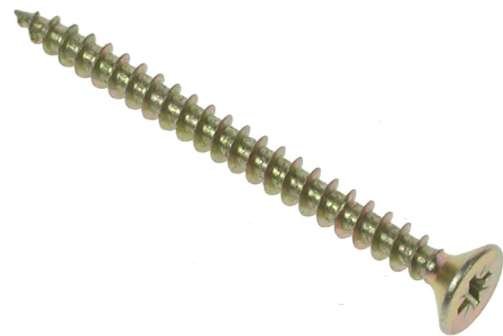

Datasheet

**Recessed Csk Waxed Hardened Steel Single Thread Chipboard Screw Zinc & Yellow**

RS Stock No **1443477**  
Size **4.0 x 35mm**

d1		3	3.5	4	4.5	5	6
d2	max.	6.00	7.00	8.00	9.00	10.00	12.00
k	max.	1.95	2.30	2.60	2.95	3.26	3.80
Recess	min.	1.76	1.60	2.05	2.64	2.89	3.00
Penetration max.		2.01	2.06	2.51	3.10	3.35	3.45
Recess	No.	1	2	2	2	2	3

**Please view our full range listing below**

RS Stock No	Size (mm)	RS Stock No	Size (mm)	RS Stock No	Size (mm)
2631808	3.0 x 12	2631864	4.0 x 40	1443485	5.0 x 60
1443470	3.0 x 16	1443478	4.0 x 45	2631959	5.0 x 70
1443471	3.0 x 20	2631870	4.0 x 50	1443486	5.0 x 75
2631814	3.0 x 25	1443479	4.0 x 60	1443487	5.0 x 80
1443472	3.5 x 12	2631892	4.5 x 25	1443488	5.0 x 90
2631820	3.5 x 16	1443480	4.5 x 30	1443489	5.0 x 100
1443473	3.5 x 20	1443481	4.5 x 35	2631965	6.0 x 40
2631836	3.5 x 25	2631909	4.5 x 40	1443490	6.0 x 50
2631842	3.5 x 40	1443482	4.5 x 50	1443491	6.0 x 60
1443474	3.5 x 45	1443483	4.5 x 60	2631971	6.0 x 70
1443475	3.5 x 50	2631915	4.5 x 70	1443492	6.0 x 80
2631858	4.0 x 25	2631921	5.0 x 30	1443493	6.0 x 90
1443476	4.0 x 30	2631937	5.0 x 40	1443494	6.0 x 100
1443477	4.0 x 35	1443484	5.0 x 50		