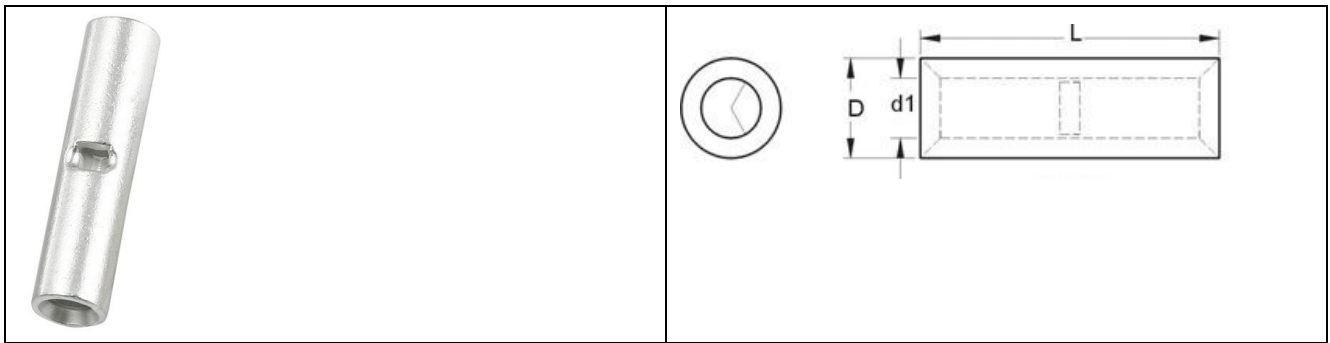

Datasheet

RS PRO NON-INSULATED BUTT CONNECTORS

Stock number: 178-7199

MAXIMUM ELECTRIC CURRENT:

A.W.G.	26	24	22
AMP.	5.5	7	9

TERMINAL MATERIAL: COPPER TUBULAR

WIRE RANGE A.W.G. mm ²	ITEM NO. BUTT	DIMENSION inch(mm)				
		L	D	d1	T	
26-22 A.W.G.	178-7199	0.472	0.083	0.051	0.016	
0.2-0.5 mm ²		12	2.100	1.3	0.4	