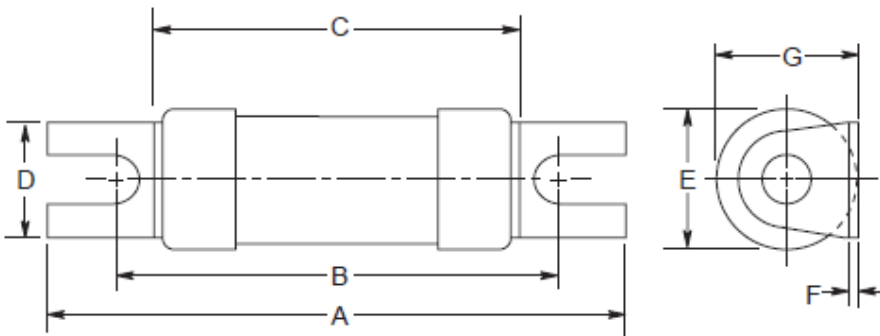

Datasheet

Industrial HRC Fuse

RS Stock number 521-2517

Dimensional Data:

Dimensions - mm

S/N	Amp Rating	Pre-arcing	Total @ 415V	Total @ 550V	Nom Watts Loss	Rated Voltage	A	B	C	D	E	F	G
5212466	2	1.3	4.6	5	0.9	550AC	55.2	42.5	34.6	11.1	13.7	0.8	14.0
5212472	4	8	27	30	1.4	550AC	55.2	42.5	34.6	11.1	13.7	0.8	14.0
5212494	6	29	100	115	1.8	550AC	55.2	42.5	34.6	11.1	13.7	0.8	14.0
5212501	10	120	400	490	2.1	550AC	55.2	42.5	34.6	11.1	13.7	0.8	14.0
5212517	16	120	500	730	1.8	550AC	55.2	42.5	34.6	11.1	13.7	0.8	14.0
5212523	20	260	1070	1700	1.8	550AC	55.2	42.5	34.6	11.1	13.7	0.8	14.0
5212539	20M25	575	2300	3700	1.2	550AC	55.2	42.5	34.6	11.1	13.7	0.8	14.0
5212551	20M32	720	3000	6000	0.95	550AC	55.2	42.5	34.6	11.1	13.7	0.8	14.0