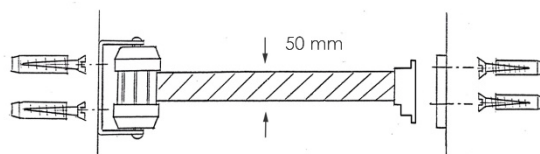

COULEUR SANGLE STRAP COLOR / COLOR CINTA		
BU	VE	RE
JA	GR	BK
RB	NJ	ENT
DAN	BYB	BBR

ENGLISH

Datasheet

RS Pro

Customs : 7326909890

RS Stock No : 503-770

Width of 5 cm

Réf RS	Belt width (mm)	Belt length (mm)	Ø roller (mm)	Weight (kg)
503-770	50	4	80 x 160	1,1

- **Made of** steel with polypropylene strap
- **Colors** : red and white

Specifications :

- Premium wall mount belt barrier
- To close easily an area access
- 4.1 meters belt with an integrated brake
- Wall receiver included, with a safety mechanism to release the belt in case of emergency
- The body can be oriented to fit any direction
- Fixations included
- Magnetized wall receiver (ref : WR6SB) as option

COULEUR SANGLE STRAP COLOR / COLOR CINTA		
BU	VE	RE
JA	GR	BK
RB	NJ	ENT
DAN	BYB	BBR

ESPAÑOL

Ficha tecnica

RS Pro

Aduanas : 7326909890

RS Stock No : 503-770

Réf RS	Ancho cinta (mm)	Largo cinta (mm)	Ø enrollador (mm)	Peso (kg)
503-770	50	4	80 x 160	1,1

- **Hecho de** acero con correa de polipileno
- **Colores** : rojo y blanco

Características :

- Enrollador de cinta de primera calidad
- Limita fácilmente el acceso a una zona
- Correa de 4,1 metros de largo con freno
- Incluye un receptor mural, con tecnología de pánico.
- Cabeza giratoria para una instalación personalizada
- Se incluyen soportes de montaje
- Receptor magnético mural opcional (Ref : WR6SB) disponible