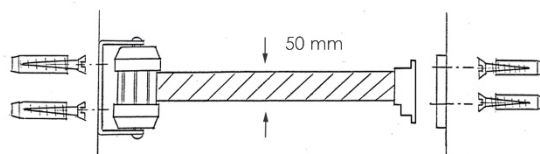

COULEUR SANGLE STRAP COLOR / COLOR CINTA		
BU	VE	RE
JA	GR	BK
RB	NJ	ENT
DAN	BYB	BBR

ENGLISH

Datasheet

RS Pro

Customs : 7326909890

RS Stock No : 503-770

Width of 5 cm

Réf RS	Belt width (mm)	Belt length (mm)	Ø roller (mm)	Weight (kg)
503-770	50	4	80 x 160	1,1

COULEUR SANGLE STRAP COLOR / COLOR CINTA		
BU	VE	RE
JA	GR	BK
RB	NJ	ENT
DAN	BYB	BBR

ESPAÑOL

Ficha tecnica

RS Pro

Aduanas : 7326909890

RS Stock No : 503-770

Réf RS	Ancho cinta (mm)	Largo cinta (mm)	Ø enrollador (mm)	Peso (kg)
503-770	50	4	80 x 160	1,1

- **Hecho de** acero con correa de polipileno
- **Colores** : rojo y blanco

Características :

- Enrollador de cinta de primera calidad
- Limita fácilmente el acceso a una zona
- Correa de 4,1 metros de largo con freno
- Incluye un receptor mural, con tecnología de pánico.
- Cabeza giratoria para una instalación personalizada
- Se incluyen soportes de montaje
- Receptor magnético mural opcional (Ref : WR6SB) disponible