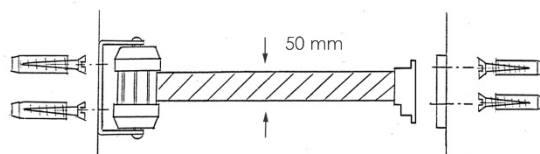

FRANÇAIS

Fiche Technique

RS Pro

Code douane : 7326909890

RS Stock No : 503-770

Largeur de 5 cm

Réf RS	Largeur sangle (mm)	Longueur (m)	Ø enrouleur (mm)	Poids (kg)
503-770	50	4	80 x 160	1,1

- **Fabriqué en** acier avec sangle en polypropylène
- **Coloris :** rouge et blanc

Caractéristiques :

- Enrouleur mural à sangle premium
- Limite facilement l'accès à une zone
- Sangle avec frein de 4.1 mètres de long
- Récepteur mural inclus, il est doté de la technologie anti-panique
- Tête orientable pour une installation sur mesure
- Fixations incluses
- Récepteur mural aimanté (Réf : WR6SB) disponible en option

COULEUR SANGLE STRAP COLOR / COLOR CINTA		
BU	VE	RE
JA	GR	BK
RB	NJ	ENT
DAN	BYB	BBR

ENGLISH

Datasheet

RS Pro

Customs : 7326909890

RS Stock No : 503-770

Width of 5 cm

Réf RS	Belt width (mm)	Belt length (mm)	Ø roller (mm)	Weight (kg)
503-770	50	4	80 x 160	1,1

- **Hecho de** acero con correa de polipileno
- **Colores** : rojo y blanco

Características :

- Enrollador de cinta de primera calidad
- Limita fácilmente el acceso a una zona
- Correa de 4,1 metros de largo con freno
- Incluye un receptor mural, con tecnología de pánico.
- Cabeza giratoria para una instalación personalizada
- Se incluyen soportes de montaje
- Receptor magnético mural opcional (Ref : WR6SB) disponible