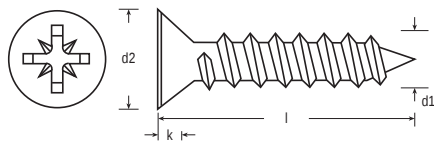

Datasheet

Recessed Csk Waxed Hardened Steel Single Thread Chipboard Screw Zinc & Yellow

RS Stock No **1443490**
Size **6.0 x 50mm**

d1		3	3.5	4	4.5	5	6
d2	max.	6.00	7.00	8.00	9.00	10.00	12.00
k	max.	1.95	2.30	2.60	2.95	3.26	3.80
Recess	min.	1.76	1.60	2.05	2.64	2.89	3.00
Penetration max.		2.01	2.06	2.51	3.10	3.35	3.45
Recess	No.	1	2	2	2	2	3

Please view our full range listing below

RS Stock No	Size (mm)	RS Stock No	Size (mm)	RS Stock No	Size (mm)
2631808	3.0 x 12	2631864	4.0 x 40	1443485	5.0 x 60
1443470	3.0 x 16	1443478	4.0 x 45	2631959	5.0 x 70
1443471	3.0 x 20	2631870	4.0 x 50	1443486	5.0 x 75
2631814	3.0 x 25	1443479	4.0 x 60	1443487	5.0 x 80
1443472	3.5 x 12	2631892	4.5 x 25	1443488	5.0 x 90
2631820	3.5 x 16	1443480	4.5 x 30	1443489	5.0 x 100
1443473	3.5 x 20	1443481	4.5 x 35	2631965	6.0 x 40
2631836	3.5 x 25	2631909	4.5 x 40	1443490	6.0 x 50
2631842	3.5 x 40	1443482	4.5 x 50	1443491	6.0 x 60
1443474	3.5 x 45	1443483	4.5 x 60	2631971	6.0 x 70
1443475	3.5 x 50	2631915	4.5 x 70	1443492	6.0 x 80
2631858	4.0 x 25	2631921	5.0 x 30	1443493	6.0 x 90
1443476	4.0 x 30	2631937	5.0 x 40	1443494	6.0 x 100
1443477	4.0 x 35	1443484	5.0 x 50		