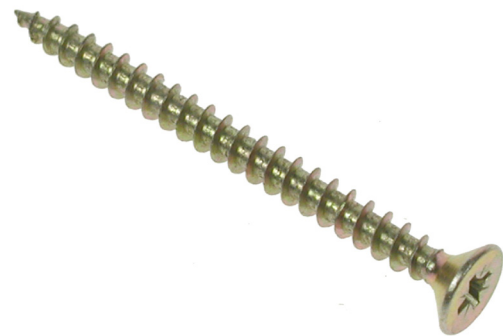

Datasheet

Recessed Csk Waxed Hardened Steel Single Thread Chipboard Screw Zinc & Yellow

RS Stock No **1443490**
Size **6.0 x 50mm**

d1		3	3.5	4	4.5	5	6
d2	max.	6.00	7.00	8.00	9.00	10.00	12.00
k	max.	1.95	2.30	2.60	2.95	3.26	3.80
Recess	min.	1.76	1.60	2.05	2.64	2.89	3.00
Penetration max.		2.01	2.06	2.51	3.10	3.35	3.45
Recess	No.	1	2	2	2	2	3

Please view our full range listing below

RS Stock No	Size (mm)	RS Stock No	Size (mm)	RS Stock No	Size (mm)
2631808	3.0 x 12	2631864	4.0 x 40	1443485	5.0 x 60
1443470	3.0 x 16	1443478	4.0 x 45	2631959	5.0 x 70
1443471	3.0 x 20	2631870	4.0 x 50	1443486	5.0 x 75
2631814	3.0 x 25	1443479	4.0 x 60	1443487	5.0 x 80
1443472	3.5 x 12	2631892	4.5 x 25	1443488	5.0 x 90
2631820	3.5 x 16	1443480	4.5 x 30	1443489	5.0 x 100
1443473	3.5 x 20	1443481	4.5 x 35	2631965	6.0 x 40
2631836	3.5 x 25	2631909	4.5 x 40	1443490	6.0 x 50
2631842	3.5 x 40	1443482	4.5 x 50	1443491	6.0 x 60
1443474	3.5 x 45	1443483	4.5 x 60	2631971	6.0 x 70
1443475	3.5 x 50	2631915	4.5 x 70	1443492	6.0 x 80
2631858	4.0 x 25	2631921	5.0 x 30	1443493	6.0 x 90
1443476	4.0 x 30	2631937	5.0 x 40	1443494	6.0 x 100
1443477	4.0 x 35	1443484	5.0 x 50		