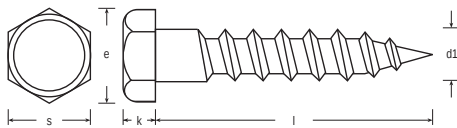

Datasheet

Hexagon Head Coachscrew A2 Stainless Steel to DIN 571

RS Stock No **1443561**
 Size **M10 x 100**

d1	6mm	8mm	10mm	12mm
k	4	5.5	7	8
s	10	13	17	19
e	min. 10.89	14.2	18.72	20.88

Please view our full range listing below

RS Stock No	Size	RS Stock No	Size
1443548	M6 x 40	1443556	M8 x 100
1443549	M6 x 50	1443557	M10 x 50
1443550	M6 x 60	1443558	M10 x 60
1443551	M6 x 70	1443559	M10 x 70
1443552	M8 x 50	1443560	M10 x 80
1443553	M8 x 60	1443561	M10 x 100
1443554	M8 x 70	1443562	M10 x 120
1443555	M8 x 80		