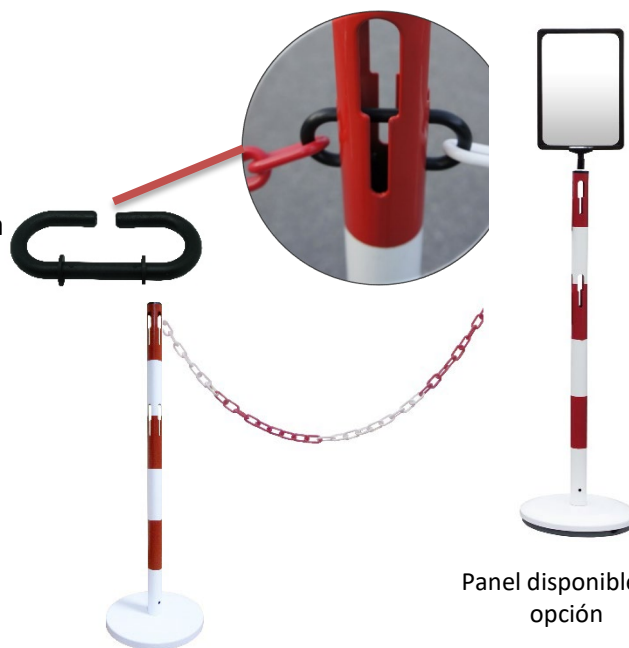

Caractéristiques :

- Kit de poteau de balisage avec chaîne
- Base lestée pour une parfaite stabilité
- Possibilité d'accrocher 4 chaînes
- Support panneau intégré (panneau en option)
- Peut être complété avec l'extension POT1REXT

- **Made of steel**
- **Colors** : red and white

Specifications :

- Set of post with chain
- Weighted base for perfect stability
- Possibility to hang 4 chains
- Integrated panel support (panel in option)
- Can be completed with POT1REXT extension

- Hecho en acero
- Colories : rojo y blanco

Características :

- Kit de poste de señalización con cadena
- Base lastrada para una perfecta estabilidad
- Posibilidad de colgar 4 cadenas
- Soporte de panel integrado (panel opcional)
- Puede completarse con las extension POT1REXT