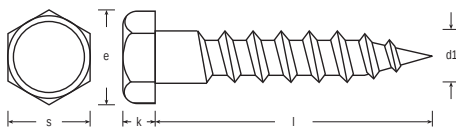

Datasheet

Hexagon Head Coachscrew to DIN 571 Gr 4.8 Steel, Bright Zinc Plated

RS Stock No **825023**
Size **M8 x 80**

d1	6mm	8mm	10mm	12mm
k	4	5.5	7	8
s	10	13	17	19
e	min. 10.89	14.2	18.72	20.88

Please view our full range listing below

RS Stock No	Size	RS Stock No	Size	RS Stock No	Size
1443532	M6 x 25	825001	M8 x 70	1443544	M12 x 50
824878	M6 x 40	825017	M8 x 75	825124	M12 x 60
824890	M6 x 50	825023	M8 x 80	1443545	M12 x 70
824913	M6 x 60	1443538	M8 x 100	825152	M12 x 75
824935	M6 x 70	825039	M10 x 50	825168	M12 x 80
1443533	M6 x 80	825051	M10 x 60	825180	M12 x 100
1443534	M6 x 90	825073	M10 x 70	825203	M12 x 120
1443535	M6 x 100	825089	M10 x 75	1443546	M12 x 130
1443536	M8 x 25	825095	M10 x 80	1443547	M12 x 150
1443537	M8 x 30	825118	M10 x 100		
824941	M8 x 40	1443539	M10 x 120		
824957	M8 x 45	1443540	M10 x 130		
824963	M8 x 50	1443541	M10 x 140		
824985	M8 x 60	1443542	M10 x 150		
824991	M8 x 65	1443543	M12 x 40		