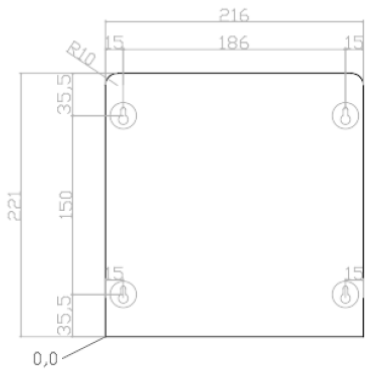

## Metal Enclosure, Flanged, 157 x 157 x 221mm

RS Stock number 232-175

### Dimensions

T=0.8mm