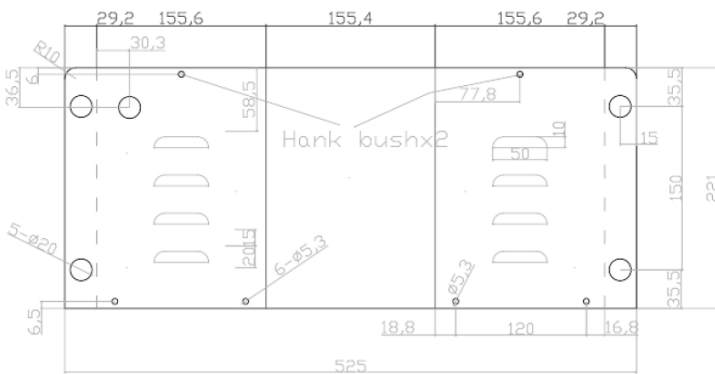

## Metal Enclosure, Flanged, 157 x 157 x 221mm

RS Stock number 232-175

### Dimensions

T=0.8mm