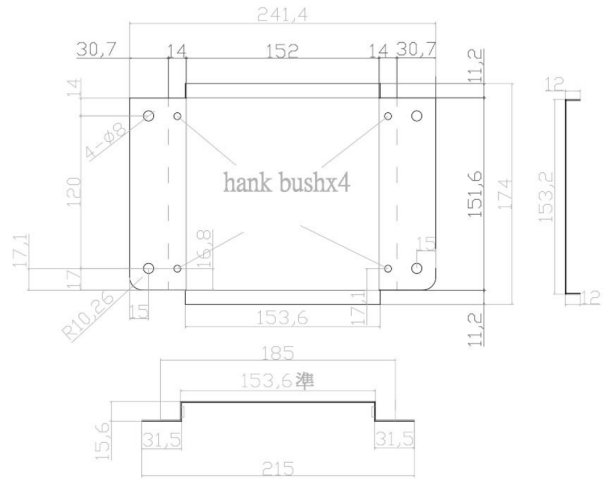

## Metal Enclosure, Flanged, 157 x 157 x 221mm

RS Stock number 232-175

### Dimensions

T=0.8mm