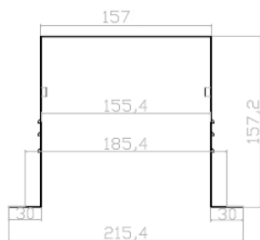

## Metal Enclosure, Flanged, 157 x 157 x 221mm

RS Stock number 232-175

### Dimensions

T=0.8mm