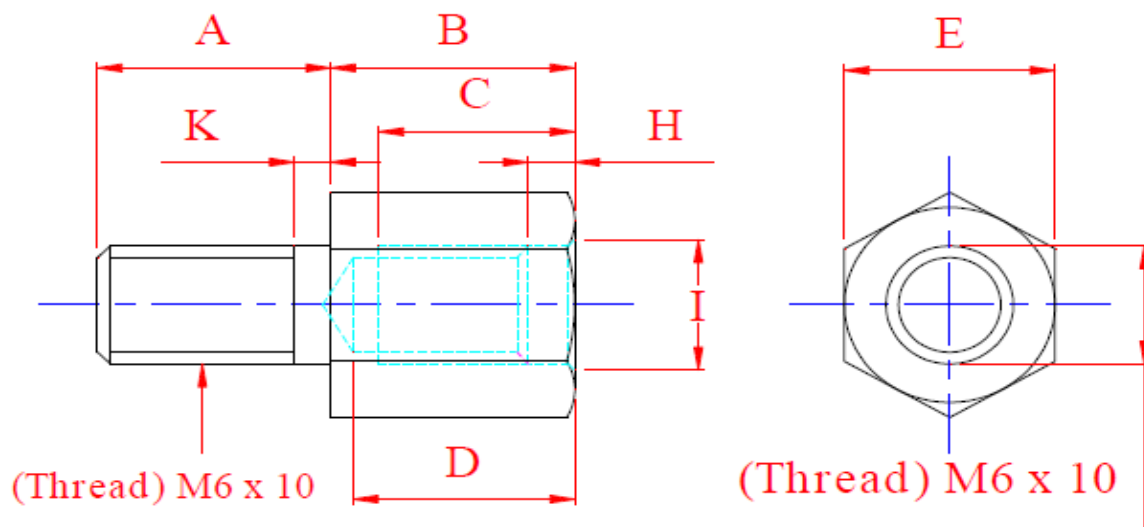

Datasheet

Spacer For Use With Any Enclosure

RS Stock number 603-508

Stock No.	Dimensions (in mm)			
	A	B	C	D (Max.)
603-485	7-5	10	6.0 +0/ -1.0	8
603-491	7-5	12	8.0 +0/ -1.0	10
603-508	10	14	10.0 +0/ -1.0	12
603-514	10	16	10.0 +0/ -1.0	12
603-520	10	18	10.0 +0/ -1.0	12
603-536	20	20	16.0 +0/ -1.0	18
E : 10 ; H : 2 ; I : (Dia) 6.1 ; K : (Max.) 1.7				

Material : Cold Rolled Steel.

Finish : Zinc Plated.