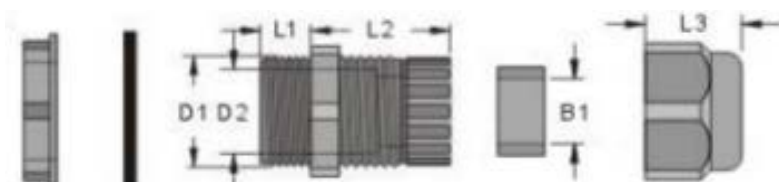

Mechanical Specifications

Maximum Cable Diameter	6.5mm
Minimum Cable Diameter	3mm
Thread Length L2	19.6mm
Seals B1	6.9mm
Protrusion Length L1	7.9mm
Nut L3	13.6mm
Thread inner diameter D2	8.3mm
Thread outer diameter D1	12mm

Protection Category

IP Rating	IP68
------------------	------

Approvals

Compliance/Certifications	EN 61340
Standards Met	UL 94 V-2

RS PART NUMBER	DESCRIPTION	D1	D2	B1	L1	L2	L3	Cable Range	COLOR	Packsize
8229739	round top Cable Gland M12 x 1.5 Grey IP68	12	8.3	8.9	7.9	19.8	13.6	3~6.5	GREY	10
8229748	round top Cable Gland M16 x 1.5 Grey IP68	16	10.9	10.5	15.5	23.4	16.9	5~10		
8229741	round top Cable Gland M20 x 1.5 Grey IP68	20	15	14	15	28.5	18.5	10~14		
8229757	round top Cable Gland M20S x 1.5 Grey IP68	20	15	14	10	28.5	18.5	10~14		
8229745	round top Cable Gland M25 x 1.5 Grey IP68	25	18.8	18.4	15.2	29.4	22.3	13~18		
8229751	round top Cable Gland M25S x 1.5 Grey IP68	25	18.8	18.4	10	29.4	22.3	13~18		
8229754	round top Cable Gland M32 x 1.5 Grey IP68	32	26	25	14.7	34.5	25.7	18~25	WHITE	
8229767	round top Cable Gland M16 x 1.5 White IP68	16	10.9	10.5	15.5	23.4	16.9	5~10		
8229776	round top Cable Gland M20 x 1.5 White IP68	20	15	14	15	28.5	18.5	10~14		
8229782	round top Cable Gland M20S x 1.5 White IP68	20	15	14	10	28.5	18.5	10~14		
8229779	round top Cable Gland M25 x 1.5 White IP68	25	18.8	18.4	15.2	29.4	22.3	13~18		
8229785	round top Cable Gland M25S x 1.5 White IP68	25	18.8	18.4	10	29.4	22.3	13~18		
8229773	round top Cable Gland M32 x 1.5 White IP68	32	26	25	14.7	34.5	25.7	18~25	BLACK	
8229760	round top Cable Gland M20S x 1.5 Black IP68	20	15	14	10	28.5	18.5	10~14		
8229763	round top Cable Gland M25S x 1.5 Black IP68	25	18.8	18.4	10	29.4	22.3	13~18	RED	
8229789	round top Cable Gland M20 x 1.5 Red IP68	20	15	14	15	28.5	18.5	10~14		
8229798	round top Cable Gland M25 x 1.5 Red IP68	25	18.8	18.4	15.2	29.4	22.3	13~18		