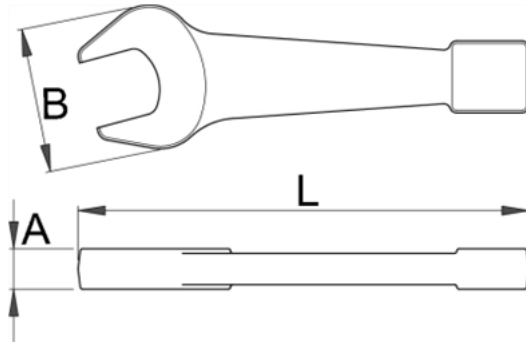

Slogging open end wrench - 118/7

Description

- material: special tool steel
- drop forged, entirely hardened and tempered
- surface finish: anticorrosive oiled
- made according to standard DIN 133

Technical Data

Barcode	UNIOR	L	B	A	Weight	Box	Carton	
620466	24	170	56	15	489	1F	1	-
620467	27	170	56	15	477	1F	1	-
620468	30	200	70	18	863	1F	1	-
620469	32	200	70	18	863	1F	1	-
620470	36	200	70	18	834	1F	1	-
620471	41	240	88	20	1490	1F	1	-
620472	46	240	88	20	1450	1F	1	-
620473	50	265	102	20	1790	1F	1	-
620474	55	305	112	24	2700	1F	1	-
620475	60	305	112	24	2615	1F	1	-
620476	65	335	123	27	3645	1F	1	-
620477	70	370	143	30	2200	1F	1	-
620478	75	370	143	30	4865	1F	1	-
620479	80	400	175	33	6450	1F	1	-
620480	85	400	175	33	5775	1F	1	-
620481	90	450	192	38	7620	1F	1	-
620482	95	450	192	38	9400	1F	1	-
620483	100	485	230	45	10800	1F	1	-
620484	105	485	230	45	10400	1F	1	-
620485	110	515	235	48	12400	1F	1	-
620486	115	515	235	52	15800	1F	1	-
620487	120	535	260	53	20000	1F	1	-
620488	125	535	260	53	19200	1F	1	-
620489	130	565	285	53	23200	1F	1	-
620490	135	565	285	53	23400	1F	1	-
620491	140	635	307	58	28800	1F	1	-
620492	145	635	307	58	28800	1F	1	-
620493	150	635	307	58	28200	1F	1	-

Packaging data

Barcode	UNIOR	Retail tool packaging					Transport package			
		A	B	C	Weight	Box	A1	B1	C1	Weight
620466	24	82	220	32	559	1	77	225	25	559
620467	27	82	220	32	547	1	77	225	25	547
620468	30	82	220	32	933	1	77	225	25	933
620469	32	82	220	32	933	1	100	215	80	933
620470	36	82	220	32	904	1	100	215	80	904
620471	41	100	255	25	1560	1	251	100	28	1560
620472	46	100	255	30	1520	1	-	-	-	-
620473	50	115	275	30	1860	1	-	-	-	-
620474	55	125	315	35	2770	1	-	-	-	-
620475	60	125	320	35	2685	1	-	-	-	-
620476	65	140	345	35	3715	1	-	-	-	-
620477	70	153	380	38	2270	1	-	-	-	-