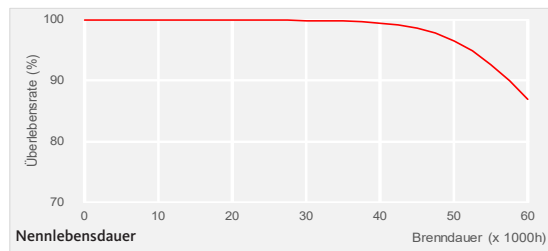

TECHNISCHE DATEN

Farbwiedergabe	≥ 80
Sockel	G5
Vorschaltgerät	EVG (Warmstart)
Nutzlebensdauer (IEC)	48.000h
Nennlebensdauer (I2B10)	58.000h
Dauerbetrieb	62.000h