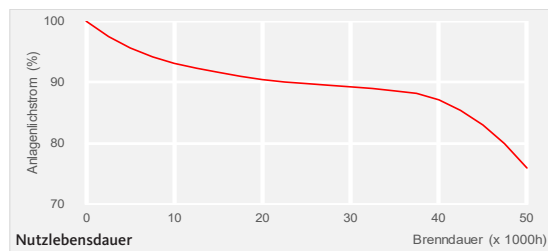

TECHNISCHE DATEN

Farbwiedergabe	≥ 80
Sockel	G5
Vorschaltgerät	EVG (Warmstart)
Nutzlebensdauer (IEC)	48.000h
Nennlebensdauer (I2B10)	58.000h
Dauerbetrieb	62.000h