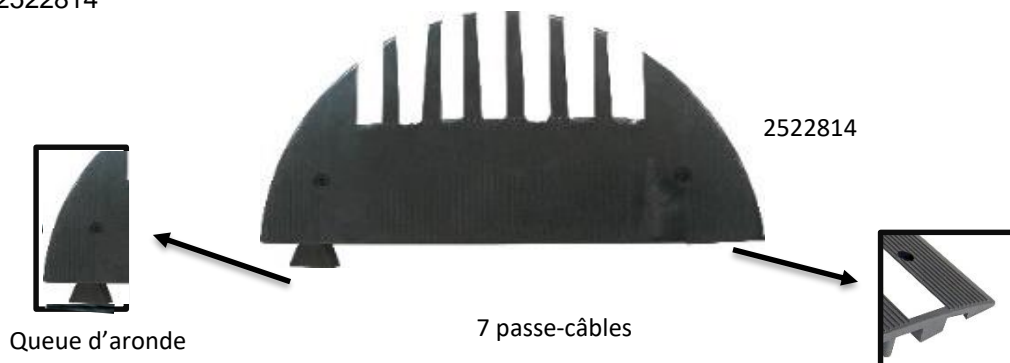

Fiche Technique

RS PRO

Code douane : 4016999790

RS Stock No: 2522814

RS Stock No	Longueur (mm)	Angle (C°)	Largeur (mm)	Hauteur (mm)	Nb de trous de fixation / \varnothing (mm)	POIDS (kg)
2522814	185	-	395	40	2 x 6 mm	0,83

- **Fabriqué en :** PVC
- **Coloris :** noir et bandes rétro réfléchissantes

Caractéristiques :

- Embout passe-câble piéton (occasionnel pour véhicules légers.)
- Fabriqué en PVC rigide avec queues d'aronde inversées
- 7 passes-câbles (2 passes-câbles $\varnothing 20$ mm ; 5 passes-câbles $\varnothing 25$ mm)
- 2 bandes blanches réfléchissantes classe 1 (à coller)
- Résiste au passage de véhicules jusqu'à 2T par essieu
- 4 fixations ($\varnothing 6$ mm) 2522796 en option
- Températures d'utilisation $-40^{\circ}/+60^{\circ}\text{C}$

- **Made of :** PVC
- **Color :** black and reflective stripes

Specifications :

- Tip pedestrian cable cover : ideal for pedestrian use or occasional light vehicle traffic
- Made of PVC with inverted dovetails
- 7 cable channels (2 channels \varnothing 20 mm ; 5 channels \varnothing 25 mm)
- 2 reflective white stripes class 1 to stick
- Resist the traffic of light vehicles up to 2T.
- 4 fasteners (\varnothing 6mm) 2522796 as option.
- Using temperature $-40^{\circ}/+60^{\circ}\text{C}$

- **Hergestellt aus:** PVC
- **Farben :** schwarze und retro reflektierende Streifen

Produktbeschreibung:

- Kabelabdeckung: Ideal für Fußgänger oder gelegentlichen leichten Fahrzeugverkehr
- Aus PVC (steckbare Verbindung)
- 7 Kabelkanäle (2 Kanäle $\varnothing 20$ mm; 5 Kanäle $\varnothing 25$ mm)
- 2 reflektierende weiße Streifen der Klasse 1 zum Aufkleben
- Geeignet für den Verkehr von leichten Fahrzeugen bis zu 2t.
- 4 Befestigungselemente ($\varnothing 6$ mm) 2522796 als Option
- Geeignet für Temperatur von -40° / $+60^{\circ}$ C