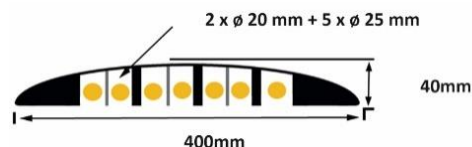

Fiche Technique

RS PRO

Code douane : 4016999790

RS Stock No: 2522814

RS Stock No	Longueur (mm)	Angle (C°)	Largeur (mm)	Hauteur (mm)	Nb de trous de fixation / \varnothing (mm)	POIDS (kg)
2522814	185	-	395	40	2 x 6 mm	0,83

- **Fabriqué en :** PVC
- **Coloris :** noir et bandes rétro réfléchissantes

Caractéristiques :

- Embout passe-câble piéton (occasionnel pour véhicules légers.)
- Fabriqué en PVC rigide avec queues d'aronde inversées
- 7 passes-câbles (2 passes-câbles $\varnothing 20$ mm ; 5 passes-câbles $\varnothing 25$ mm)
- 2 bandes blanches réfléchissantes classe 1 (à coller)
- Résiste au passage de véhicules jusqu'à 2T par essieu
- 4 fixations ($\varnothing 6$ mm) 2522796 en option
- Températures d'utilisation $-40^{\circ}/+60^{\circ}\text{C}$

- **Made of :** PVC
- **Color :** black and reflective stripes

Specifications :

- Tip pedestrian cable cover : ideal for pedestrian use or occasional light vehicle traffic
- Made of PVC with inverted dovetails
- 7 cable channels (2 channels \varnothing 20 mm ; 5 channels \varnothing 25 mm)
- 2 reflective white stripes class 1 to stick
- Resist the traffic of light vehicles up to 2T.
- 4 fasteners (\varnothing 6mm) 2522796 as option.
- Using temperature $-40^{\circ}/+60^{\circ}\text{C}$

Características :

- Protector de cables para peatones : ideal para el paso de peatones y el transito ocasional de vehículos ligeros.
- Fabricado en PVC con cola de milano invertidas.
- 7 canaletas (2 canales ϕ 20 mm ; 5 canales ϕ 25 mm)
- 2 bandas blancas reflectantes clase 1 a pegar
- Resiste vehículos de hasta 2T por eje
- 4 fijaciones (ϕ 6mm) 2522796 opcionales.
- Rango de temperatura -40 ° / + 60 ° C