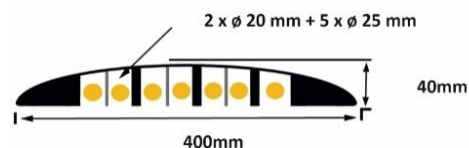

Produktbeschreibung:

- Kabelabdeckung: Ideal für Fußgänger oder gelegentlichen leichten Fahrzeugverkehr
- Aus PVC (steckbare Verbindung)
- 7 Kabelkanäle (2 Kanäle $\varnothing 20$ mm; 5 Kanäle $\varnothing 25$ mm)
- 2 reflektierende weiße Streifen der Klasse 1 zum Aufkleben
- Geeignet für den Verkehr von leichten Fahrzeugen bis zu 2t.
- 4 Befestigungselemente ($\varnothing 6$ mm) 2522796 als Option
- Geeignet für Temperatur von -40° / $+60^{\circ}$ C

2522795