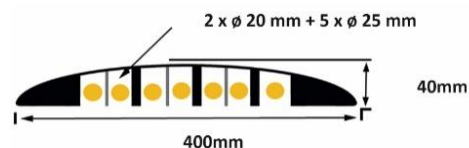

- **Made of :** PVC
- **Color :** black and reflective stripes

Specifications :

- Tip pedestrian cable cover : ideal for pedestrian use or occasional light vehicle traffic
- Made of PVC with inverted dovetails
- 7 cable channels (2 channels \varnothing 20 mm ; 5 channels \varnothing 25 mm)
- 2 reflective white stripes class 1 to stick
- Resist the traffic of light vehicles up to 2T.
- 4 fasteners (\varnothing 6mm) 2522796 as option.
- Using temperature $-40^{\circ}/+60^{\circ}\text{C}$

ESPAÑOL

Ficha tecnica

RS PRO

RS Stock No: 2522814

Aduanas : 4016999790

RS Stock No	Largo (mm)	Ángulo (C°)	Ancho (mm)	Altura (mm)	Cant. agujeros/ ϕ (mm)	Peso (kg)
2522814	185	-	395	40	2 x 6 mm	0,83

- **Hecho en :** PVC
- **Color :** negro y rayas reflectantes

Características :

- Protector de cables para peatones : ideal para el paso de peatones y el transito ocasional de vehículos ligeros.
- Fabricado en PVC con cola de milano invertidas.
- 7 canaletas (2 canales ϕ 20 mm ; 5 canales ϕ 25 mm)
- 2 bandas blancas reflectantes clase 1 a pegar
- Resiste vehículos de hasta 2T por eje
- 4 fijaciones (ϕ 6mm) 2522796 opcionales.
- Rango de temperatura -40 ° / + 60 ° C