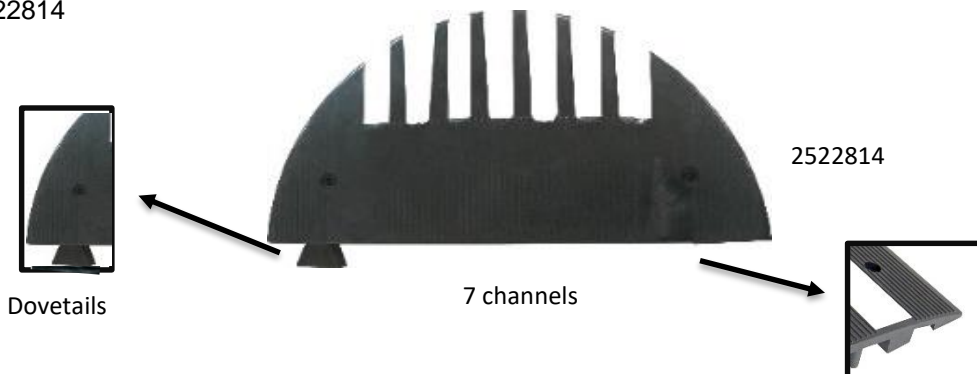

- **Fabriqué en :** PVC
- **Coloris :** noir et bandes rétro réfléchissantes

Caractéristiques :

- Embout passe-câble piéton (occasionnel pour véhicules légers.)
- Fabriqué en PVC rigide avec queues d'aronde inversées
- 7 passes-câbles (2 passes-câbles $\varnothing 20$ mm ; 5 passes-câbles $\varnothing 25$ mm)
- 2 bandes blanches réfléchissantes classe 1 (à coller)
- Résiste au passage de véhicules jusqu'à 2T par essieu
- 4 fixations ($\varnothing 6$ mm) 2522796 en option
- Températures d'utilisation $-40^{\circ}/+60^{\circ}\text{C}$

2522795 en option

2522796 en option

 2522829 en option
Angle de 30°

Datasheet

RS PRO

Customs : 4016999790

RS Stock No: 2522814

RS Stock No	Length (mm)	Angle (C°)	Width (mm)	Height (mm)	Nb of fixing holes/ Ø (mm)	Weight (kg)
2522814	185	-	395	40	2 x 6 mm	0,83

- **Made of :** PVC
- **Color :** black and reflective stripes

Specifications :

- Tip pedestrian cable cover : ideal for pedestrian use or occasional light vehicle traffic
- Made of PVC with inverted dovetails
- 7 cable channels (2 channels \varnothing 20 mm ; 5 channels \varnothing 25 mm)
- 2 reflective white stripes class 1 to stick
- Resist the traffic of light vehicles up to 2T.
- 4 fasteners (\varnothing 6mm) 2522796 as option.
- Using temperature $-40^{\circ}/+60^{\circ}\text{C}$

Características :

- Protector de cables para peatones : ideal para el paso de peatones y el transito ocasional de vehículos ligeros.
- Fabricado en PVC con cola de milano invertidas.
- 7 canaletas (2 canales ϕ 20 mm ; 5 canales ϕ 25 mm)
- 2 bandas blancas reflectantes clase 1 a pegar
- Resiste vehículos de hasta 2T por eje
- 4 fijaciones (ϕ 6mm) 2522796 opcionales.
- Rango de temperatura -40 ° / + 60 ° C