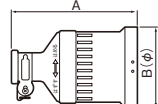

適用電線の種類

ゴムキャブタイヤケーブル(2種以下)、ゴムキャブタイヤ丸形コード、ビニルキャブタイヤケーブル、ビニルキャブタイヤ丸形コード

注)雨線外で使用される場合はゴムキャブタイヤケーブル、ビニルキャブタイヤケーブルをご使用ください。屋内の水気、湿気の多い場所で使用される場合はゴムキャブタイヤケーブルをご使用ください。

引掛キャップ			タフキャップ			引掛コーナーキャップ(横型)			引掛防水ゴムコードコネクタ・キャップ・コードコネクタボディ (JIS防雨形)											
引掛キャップ			タフキャップ			引掛コーナーキャップ			引掛防水ゴムキャップ		引掛防水ゴムコードコネクタボディ			引掛防水ゴムコードコネクタ(セット品)		適用電線				
ブラック	ミルキーホワイト	圧着端子結線可否	ブラック	ミルキーホワイト		引掛コーナーキャップ	圧着端子結線可否	希望小売価格(税抜)	ブラック	圧着端子結線可否	希望小売価格(税抜)	ブラック	圧着端子結線可否	希望小売価格(税抜)	ブラック	希望小売価格(税抜)	適用電線	外径(φ)		
WF6420			WF62153B			WF3424			WF8420K			WA5429K			WA5420K					
WF6215	WF6215W	×	WF62153B	WF62153W				350円	WF8215K	×	540円	WF8215K	×	540円	WA5219K	●	640円	WA5215K	1,150円	9.6~12
WF6220	WF6220W	×						430円	WF8220K	×	1,350円	WF8220K	×	1,350円	WA5229K	●	1,520円	WA5220K	2,750円	10.5~13.5
WF6320	WF6320W	●						640円	WF8320K	●	1,600円	WF8320K	●	1,600円	WA5329K	×	1,800円	WA5320K	3,400円	11~14.5
WF6331B	WF6331W	●(同梱)						1,150円	WF8331	●(同梱)	2,450円	WF8331	●(同梱)	2,450円	WA5338	●(同梱)	2,750円	WA5331	5,100円	13~16
									WF8360	●(同梱)	8,500円	WF8360	●(同梱)	8,500円	WA5369	●(同梱)	9,500円	WA5360	17,600円	17.5~22
WF6315	WF6315W	×	WF6315B	WF6315W				390円	WF8315K	×	1,150円	WF8315K	×	1,150円	WA5319K	●	1,300円	WA5315K	2,330円	10.5~13
								800円	WF8520	●	1,700円	WF8520	●	1,700円	WA5529	●	2,050円	WA5520	3,650円	11~14.5
								1,150円	WF8334	●	1,500円	WF8334	●	1,500円	WA5334	●	2,300円	WA5334	2,300円	13~16
								1,560円	WF8430	●(同梱)	2,900円	WF8430	●(同梱)	2,900円	WA5439	●(同梱)	3,800円	WA5430	6,500円	14~17.5
								780円	WF8460	●(同梱)	9,500円	WF8460	●(同梱)	9,500円	WA5469	●(同梱)	10,500円	WA5460	19,500円	19.5~24

●引掛防水ゴムコードコネクタボディ

	品番	A寸法	B寸法(φ)
2P	WA5219K	89	44
	WA5229K	98	51.5
3P	WA5329K	103.5	56.5
	WA5338	118.5	74.5
接地 2P (旧3P)	WA5369	171.5	70.4
	WA5319K	97	49
接地 3P (旧4P)	WA5529	112	53.5
	WA5339	118.5	74.5
	WA5429K	112	67.5
	WA5439	118.5	74.5
	WA5469	171.5	70.4