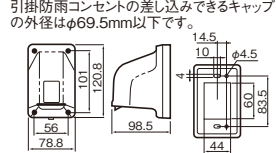

●引掛防雨コンセント

●引掛埋込コンセント適合丸型圧着端子

品 番	適用電線	圧着端子記号
WF2215BK-WK	2mm²	R2-4
WF2315BK-WK	3.5mm²	R5.5-4
WF2220BK-WK	3.5mm²	R5.5-4
WF2320BK-WK	3.5mm²	R5.5-4
WF2520B-W	5.5mm²	R5.5-5
WF2420BK-WK	5.5mm²	R5.5-5
WF2331B-W	5.5mm²	R5.5-5
WF2330B-W	8mm²	R8-5
WF2430B-W	8mm²	R8-5

●WF2360B-W、WF2460B-Wは圧着端子(R8-6、R14-6)を同梱しております。