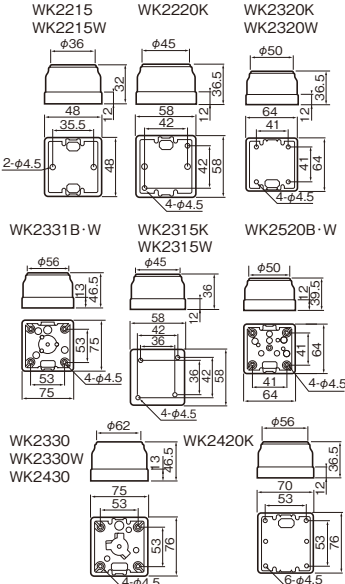

●引掛埋込コンセントは丸型圧着端子結線が可能です。●引掛埋込コンセント適合プレートは492頁をご参照ください。●NEMA規格品は504頁をご参照ください。

寸法図

●引掛埋込コンセント

	品 番	A寸法	B寸法	C寸法(φ)	D寸法
2P	WF2215BK-WK	36.5	59	34.5	19.8
	WF2220BK-WK	36.5	59	34.5	25.5
3P	WF2320BK-WK	38.8	59.5	34.5	25.5
	WF2331B-WK	42.6	67.7	40.5	27.7
接地2P (旧3P)	WF2315BK-WK	37.7	59	34.5	24
接地2P	WF2520B-W	38.9	59.5	34.5	25.5
	WF2330B-W	42	69.1	40.5	30
接地3P (旧4P)	WF2420BK-WK	43	61	40.5	25.5
	WF2430B-W	42	67	40.5	30

注) 中型四角アウトレットボックス深型と2コ用四角スイッチカバー(中角13mm)を組み合わせて使用してください。

●引掛露出コンセント

●引掛防雨コンセント

●引掛埋込コンセント適合丸型圧着端子

品 番	適用電線	圧着端子記号
WF2215BK-WK	2mm ²	R2-4
WF2315BK-WK	3.5mm ²	R5.5-4
WF2220BK-WK	3.5mm ²	R5.5-4
WF2320BK-WK	3.5mm ²	R5.5-4
WF2520B-W	5.5mm ²	R5.5-5
WF2420BK-WK	5.5mm ²	R5.5-5
WF2331B-W	5.5mm ²	R5.5-5
WF2330B-W	8mm ²	R8-5
WF2430B-W	8mm ²	R8-5

●WF2360B-W、WF2460B-Wは圧着端子(R8-6、R14-6)を同梱しております。

●引掛コーナーキャップ

●引掛キャップ

	品 番	A寸法	時法(φ)	C寸法
2P	WF6215-W	34	34	19
	WF6220-W	36	41	21
3P	WF6320-W	38	46	23
	WF6331B-W	57.5	62.5	44
接地2P	WF6315-W	36	38.5	21
接地2P (旧3P)	WF6315B-W	49.5	38	—
	WF6330-W	57.5	62.5	44
接地3P (旧4P)	WF6420-W	40	56	25
	WF6430-W	57.5	62.5	44