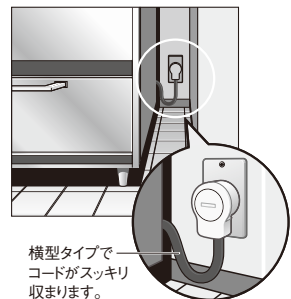

●引掛防水ゴムコードコネクタ(セット品)

	品番	A寸法
2P	WA5215K	148.5
	WA5220K	161
3P	WA5320K	169.1
	WA5331	208.5
接地 2P (旧3P)	WA5360	320
	WA5315K	159
接地 3P (旧4P)	WA5520	183.8
	WA5330	208.5
	WA5420K	187.5
	WA5430	208.5
	WA5460	320

特長

業務用厨房機器や据え置き型機器に引掛コーナーキャップ
●横型タイプなのでコードがスッキリ収まります。
●せまい厨房でもキッチリ機器が収まります。

WF3424

横型タイプでコードがスッキリ収まります。

工場などの電気設備の電源接続に2P15A抜け止め用防水ゴムコードコネクタ(平栓刃抜け止め+防水機能+小型化)

●適用電線1.25~2mm²(外径φ9.6~φ12)

●WF8715
希望小売価格 370円(税抜)
2P15A抜け止め用防水ゴムキャップ 15A125V(圧着端子結線可) (II)
●WA6219
希望小売価格 700円(税抜)
2P15A抜け止め用防水ゴムコードコネクタボディ 15A125V(圧着端子結線可) (I)
●WA6215
希望小売価格 1,020円(税抜)
2P15A抜け止め用防水ゴムコードコネクタ 15A125V(セット品)