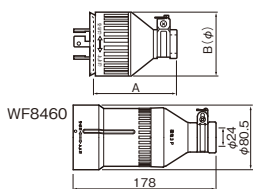

引掛キャップ			タフキャップ			引掛コーナーキャップ(横型)			引掛防水ゴムコードコネクタ・キャップ・コードコネクタボディ (JIS防雨形)											
引掛キャップ			タフキャップ			引掛コーナーキャップ			引掛防水ゴムキャップ		引掛防水ゴムコードコネクタボディ			引掛防水ゴムコードコネクタ(セット品)		適用電線				
ブラック	ミルキーホワイト	圧着端子結線可否	ブラック	ミルキーホワイト		引掛コーナーキャップ	圧着端子結線可否	希望小売価格(税抜)	ブラック	圧着端子結線可否	希望小売価格(税抜)	ブラック	圧着端子結線可否	希望小売価格(税抜)	ブラック	希望小売価格(税抜)	適用電線	外径(φ)		
WF6420			WF62153B			WF3424			WF8420K			WA5429K			WA5420K					
WF6215	WF6215W	×	WF62153B	WF62153W				350円	WF8215K	×	540円	WF8215K	×	540円	WA5219K	●	640円	WA5215K	1,150円	9.6~12
WF6220	WF6220W	×						430円	WF8220K	×	1,350円	WF8220K	×	1,350円	WA5229K	●	1,520円	WA5220K	2,750円	10.5~13.5
WF6320	WF6320W	●						640円	WF8320K	●	1,600円	WF8320K	●	1,600円	WA5329K	×	1,800円	WA5320K	3,400円	11~14.5
WF6331B	WF6331W	●(同梱)						1,150円	WF8331	●(同梱)	2,450円	WF8331	●(同梱)	2,450円	WA5338	●(同梱)	2,750円	WA5331	5,100円	13~16
									WF8360	●(同梱)	8,500円	WF8360	●(同梱)	8,500円	WA5369	●(同梱)	9,500円	WA5360	17,600円	17.5~22
WF6315	WF6315W	×	WF6315B	WF6315W				390円	WF8315K	×	1,150円	WF8315K	×	1,150円	WA5319K	●	1,300円	WA5315K	2,330円	10.5~13
								800円	WF8520	●	1,700円	WF8520	●	1,700円	WA5529	●	2,050円	WA5520	3,650円	11~14.5
								1,150円	WF8334	●	1,500円	WF8334	●	1,500円	WA5334	●	2,300円	WA5334	2,300円	13~16
								1,560円	WF8430	●(同梱)	2,900円	WF8430	●(同梱)	2,900円	WA5439	●(同梱)	3,800円	WA5430	6,500円	14~17.5
								780円	WF8460	●(同梱)	9,500円	WF8460	●(同梱)	9,500円	WA5469	●(同梱)	10,500円	WA5460	19,500円	19.5~24

注)より線をネジ端子に結線する場合、端子部分の心線は半田あけしないでください。長期使用中に半田の表面が酸化して、端子板との間で接触不良となり、発熱する場合があります。

●引掛防水ゴムキャップ

	品番	A寸法	B寸法(φ)
2P	WF8215K	62	41
	WF8220K	66	47.2
3P	WF8331	93.5	69.5
	WF8360	178	80.5
接地 2P (旧3P)	WF8315K	64.5	46
	WF8520	78.2	46
接地 3P (旧4P)	WF8330	93.5	69.5
	WF8420K	79	63.6
	WF8430	93.5	69.5

●引掛防水ゴムコードコネクタボディ

	品番	A寸法	B寸法(φ)
2P	WA5219K	89	44
	WA5229K	98	51.5
3P	WA5329K	103.5	56.5
	WA5338	118.5	74.5
接地 2P (旧3P)	WA5369	171.5	70.4
	WA5319K	97	49
接地 3P (旧4P)	WA5529	112	53.5
	WA5339	118.5	74.5
	WA5429K	112	67.5
	WA5439	118.5	74.5
	WA5469	171.5	70.4

●引掛防水ゴムコードコネクタ(セット品)

	品番	A寸法
2P	WA5215K	148.5
	WA5220K	161
3P	WA5320K	169.1
	WA5331	208.5
接地 2P (旧3P)	WA5360	320
	WA5315K	159
接地 3P (旧4P)	WA5520	183.8
	WA5330	208.5
	WA5420K	187.5
	WA5430	208.5
	WA5460	320