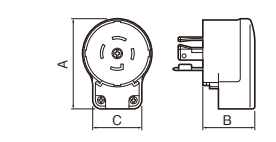

●引掛コーナーキャップ