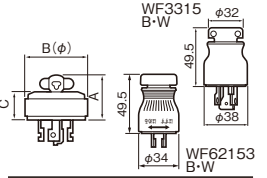

●引掛埋込コンセントは丸型圧着端子結線が可能です。●引掛埋込コンセント適合プレートは492頁をご参照ください。●NEMA規格品は504頁をご参照ください。

寸法図

●引掛埋込コンセント

	品 番	A寸法	B寸法	C寸法(φ)	D寸法
2P	WF2215BK-WK	36.5	59	34.5	19.8
	WF2220BK-WK	36.5	59	34.5	25.5
3P	WF2320BK-WK	38.8	59.5	34.5	25.5
	WF2331B-WK	42.6	67.7	40.5	27.7
接地2P (旧3P)	WF2315BK-WK	37.7	59	34.5	24
接地2P	WF2520B-W	38.9	59.5	34.5	25.5
	WF2330B-W	42	69.1	40.5	30
接地3P (旧4P)	WF2420BK-WK	43	61	40.5	25.5
	WF2430B-W	42	67	40.5	30

注) 中型四角アウトレットボックス深型と2コ用四角スイッチカバー(中角13mm)を組み合わせて使用してください。

●引掛露出コンセント

●引掛防雨コンセント

●引掛埋込コンセント適合丸型圧着端子

品 番	適用電線	圧着端子記号
WF2215BK-WK	2mm ²	R2-4
WF2315BK-WK	3.5mm ²	R5.5-4
WF2220BK-WK	3.5mm ²	R5.5-4
WF2320BK-WK	3.5mm ²	R5.5-4
WF2520B-W	5.5mm ²	R5.5-5
WF2420BK-WK	5.5mm ²	R5.5-5
WF2331B-W	5.5mm ²	R5.5-5
WF2330B-W	8mm ²	R8-5
WF2430B-W	8mm ²	R8-5

●WF2360B-W、WF2460B-Wは圧着端子(R8-6、R14-6)を同梱しております。

●引掛コーナーキャップ

●引掛キャップ

	品 番	A寸法	時法(φ)	C寸法
2P	WF6215-W	34	34	19
	WF6220-W	36	41	21
3P	WF6320-W	38	46	23
	WF6331B-W	57.5	62.5	44
接地2P	WF6315-W	36	38.5	21
接地2P (旧3P)	WF6315B-W	49.5	38	—
	WF6330-W	57.5	62.5	44
接地3P (旧4P)	WF6420-W	40	56	25
	WF6430-W	57.5	62.5	44

	品 番	A寸法	B寸法	C寸法
接地2P	WF3314	52	31.9	38
	WF3524	63	37	46
接地3P (旧3P)	WF3334	73.25	43	56.5
	WF3324	63	37	46
接地3P	WF3424	73.25	43	56.5
	WF3434	73.25	43	56.5

引掛防水ゴムコードコネクタ・キャップ・ボディ・引掛キャップ・抜け止め防水ゴムコードコネクタ

●本頁の商品を用いて「延長コードセット」を製造・輸入する場合、経済産業省への届出、所定の手続きが必要です。詳しくは539頁をご参照ください。