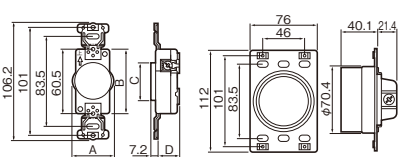

引掛コンセント・引掛防雨コンセント

200V配線普及に伴う誤使用防止と高容量配線器具の接続信頼性ニーズにお応え。

<p>※1注)引掛埋込コンセント(20A・30A)は2連以上のプレートに取り付ける場合、同時に2コ以上のキャップは差し込みできませんので1連プレートを複数個取り付けてください。 ()内はNEMA規格番号です(NEMA規格に準拠)。 ★印の商品は、NEMA規格に準拠しており国内品の一部と互換性がありません。 ★★印の商品は、多重防水弁を採用しております。</p>		<p>引掛埋込コンセント</p>  <p>WF2420BK</p>			<p>引掛露出コンセント</p>  <p>WK2315K</p>			<p>引掛防雨コンセント (JIS防雨形)</p>   <p>WK6430</p>		<p>コンセント適用電線</p> <p>注) ()の電線は露出コンセントには使用できません。</p>	
コンセント側形状	定 格	ブラック	ミルキーホワイト	希望小売価格 (税抜)	ブラック	ミルキーホワイト	希望小売価格 (税抜)	希望小売価格 (税抜)			
2P		15A 125V	WF2215BK	WF2215WK	450円	WK2215	WK2215W	490円	—	—	φ1.6, φ2 2mm ² , 3.5mm ²
		20A 250V	WF2220BK★1	WF2220WK★1	580円	WK2220K	—	640円	—	—	φ2, (φ2.6) 3.5mm ² , (5.5mm ²)
3P		20A 250V	WF2320BK★1	WF2320WK★1	700円	WK2320K	WK2320W	760円	WK6320	2,160円	φ2, (φ2.6) 3.5mm ² , (5.5mm ²)
		30A 日配工規格	WF2331B★1	WF2331W★1	1,300円	WK2331B	WK2331W	1,800円	WK6331	3,000円	φ2.6, (φ3.2) 5.5mm ² , (8mm ²)
		60A 250V	WF2360B	WF2360W	5,800円	—	—	—	—	—	8mm ² , 14mm ²
接地2P (旧3P)		15A 125V	WF2315BK	WF2315WK	490円	WK2315K	WK2315W	580円	WK6315	2,050円	φ1.6, φ2 2mm ² , 3.5mm ²
		20A (L6-20)	WF2520B★1	WF2520W★1	840円	WK2520B	WK2520W	880円	WK6520	2,250円	φ2, (φ2.6) 3.5mm ² , (5.5mm ²)
		30A (L6-30)	WF2330B★1	WF2330W★1	1,560円	WK2330	WK2330W	2,050円	WK6330	3,000円	φ2.6, (φ3.2) 5.5mm ² , (8mm ²)
接地3P (旧4P)		20A 250V	WF2420BK★1	WF2420WK★1	1,080円	WK2420K	—	1,150円	WK6420	2,550円	φ2, (φ2.6) 3.5mm ² , (5.5mm ²)
		30A ★(L15-30)	WF2430B★1	WF2430W★1	2,160円	WK2430	—	2,450円	WK6430	3,600円	φ2.6, (φ3.2) 5.5mm ² , (8mm ²)
		60A 250V	WF2460B	WF2460W	6,800円	—	—	—	—	—	8mm ² , 14mm ²

●引掛埋込コンセントは丸型圧着端子結線が可能です。●引掛埋込コンセント適合プレートは492頁をご参照ください。●NEMA規格品は504頁をご参照ください。

寸法図

●引掛埋込コンセント

	品 番	A寸法	B寸法	C寸法(φ)	D寸法
2P	WF2215BK-WK	36.5	59	34.5	19.8
	WF2220BK-WK	36.5	59	34.5	25.5
3P	WF2320BK-WK	38.8	59.5	34.5	25.5
	WF2331B-WK	42.6	67.7	40.5	27.7
接地2P (旧3P)	WF2315BK-WK	37.7	59	34.5	24
接地2P	WF2520B-W	38.9	59.5	34.5	25.5
	WF2330B-W	42	69.1	40.5	30
接地3P (旧4P)	WF2420BK-WK	43	61	40.5	25.5
	WF2430B-W	42	67	40.5	30