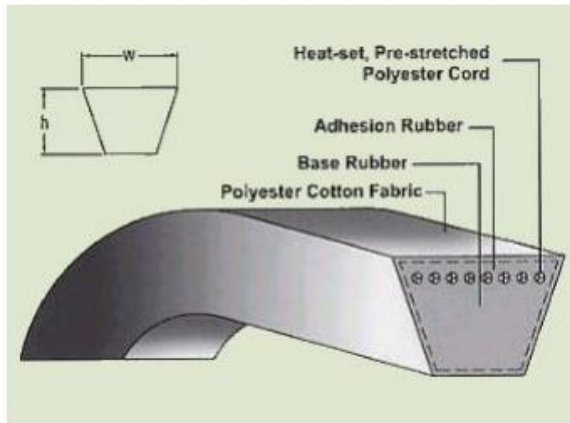

Datasheet

PET, Rubber Vee Friction Belt, belt section A

RS Stock number [471-796](#)

A Section Classical Wrapped Vee Belts

to API 1B, RMA IP 20, DIN 2215, ISO 4184 & BS3790

Dimensions
w x h (mm)

13 x 8

Min. Pulley
Diam.
PCD (mm)

80

Std. Belt
Lengths (mm)

540 - 4600

A Section - 13mm x 8mm - Wrapped Construction

Inside Length Li (ins)	Inside Length Li (mm)	Inside Length Li (ins)	Inside Length Li (mm)	Inside Length Li (ins)	Inside Length Li (mm)	Inside Length Li (ins)	Inside Length Li (mm)
A10	254	A38	965	A69	1750	A110	2800
A11	280	A38.5	975	A70	1775	A112	2845
A12	305	A39	990	A71	1800	A113	2870
A13	330	A39.5	1000	A72	1825	A114	2896
A14	355	A40	1016	A73	1854	A115	2921
A15	381	A40.5	1030	A74	1880	A116	2946
A16	407	A41	1041	A75	1900	A118	3000
A17	432	A41.5	1050	A76	1930	A120	3048
A18	457	A42	1060	A77	1956	A122	3100
A19	480	A42.5	1075	A78	1980	A124	3150
A20	508	A43	1100	A79	2000	A126	3200