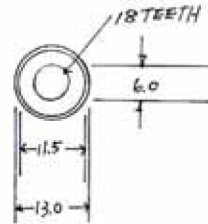

RS P/N

467-5866-0010
 467-5872-0010
 467-5888-0010
 467-5894-0010
 467-5901-0010

CR-MS-1LC5-T18
CR-MS-2C5-T18
CR-MS-3C5-T18
CR-MS-4C5-T18
CR-MS-5C5-T18

COLOUR

RED
 YELLOW
 BLUE
 GREEN
 GREY

CR-MS-1

CR-MS-2

CR-MS-3

CR-MS-4

CR-MS-5

Material: RUBBER
 Tolerance: +/-0.20
 Unit : mm

P/N:		
	CR-MS	SERIES
		Date: 6-Dec-13