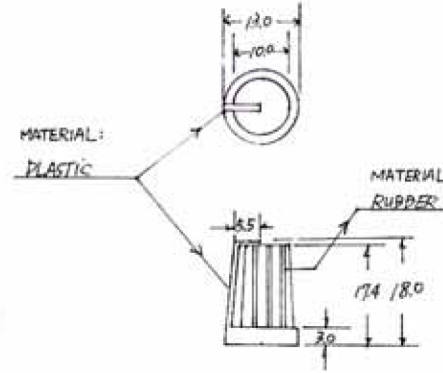

RS P/N

467-5866-0010
 467-5872-0010
 467-5888-0010
 467-5894-0010
 467-5901-0010

CR-MS-1LC5-T18
CR-MS-2C5-T18
CR-MS-3C5-T18
CR-MS-4C5-T18
CR-MS-5C5-T18

COLOUR

RED
 YELLOW
 BLUE
 GREEN
 GREY

CR-MS-1

CR-MS-2

CR-MS-3

CR-MS-4

CR-MS-5

Material: RUBBER
 Tolerance: +/-0.20
 Unit : mm

P/N:		
	CR-MS	SERIES
		Date: 6-Dec-13