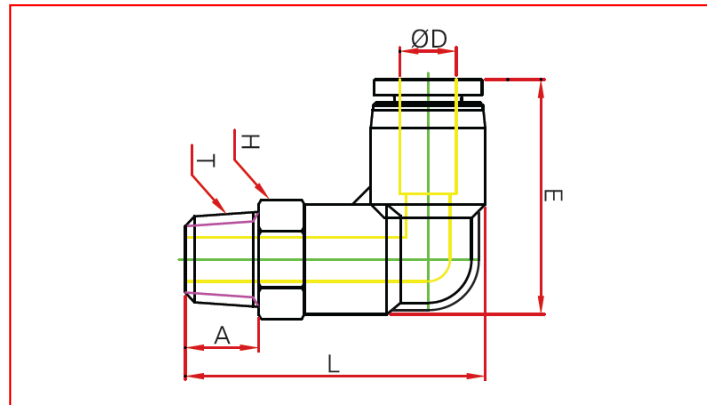

ENGLISH

Datasheet

RS PRO Male Elbow One-Touch Fitting

RS Article	ØD	T (Thread)	E	L	A	H (Hex)
1442608	4	M5xP0.8	23.5	26.5	4	10
1442609	4	PT 1/8	23.5	30.3	8	10
1442610	4	PT 1/4	23.5	32.7	10	14
1442611	6	M5xP0.8	24	28.2	4	12
1442612	6	PT 1/8	24	31.5	8	12
1442613	6	PT 1/4	24.5	33.9	10	14
1442614	8	PT 1/8	29	35	8	14
1442615	8	PT 1/4	29	37	10	14
1442616	10	PT 1/8	36.5	41.8	8	17
1442617	10	PT 1/4	36.5	43.8	10	17
1442618	10	PT 3/8	36.5	44.8	11	17