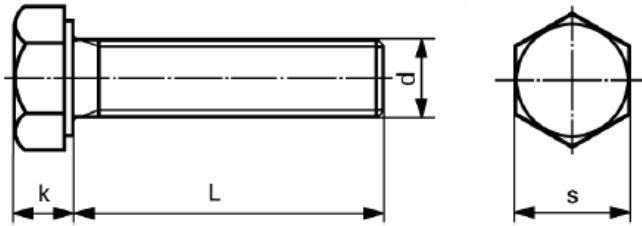

Datasheet

Hex Screw

RS Stock number: 482-7786

Dimensions(mm):

d	M3		M4		M5		M6	
s	5,5		7		8		10	
k	2		2,8		3,5		4	
5			13.40	10.30				
6	10.60	7.60	8.70	6.40	14.50	11.30	22.50	16.70
8	7.60	5.60	6.90	5.40	7.80	6.30	9.10	7.10
10	7.80	5.80	6.90	5.40	7.80	6.30	8.50	6.60
12	8.-	6.-	6.90	5.40	7.90	6.40	8.50	6.60
(14)	11.10	8.20	12.-	8.70	9.80	7.10	9.90	7.20
16	8.50	6.80	7.80	6.20	7.90	6.40	8.50	6.60
(18)	13.10	9.70	12.80	9.30	8.90	7.30	9.80	7.50
20	8.60	6.90	7.90	6.30	7.80	6.30	8.50	6.60
(22)	14.50	10.70	14.-	10.30	10.50	7.70	10.30	7.60
25	11.30	8.30	9.20	7.80	8.10	6.60	8.80	6.90
30	13.-	9.60	11.30	8.30	9.50	7.70	9.90	8.10
35	16.70	12.90	13.70	10.-	12.10	9.80	10.80	7.90
40			14.80	10.80	12.50	10.10	13.10	10.20
45			20.-	14.70	16.90	12.40	14.80	11.60
50			18.60	13.50	16.90	12.40	16.-	12.20
55					24.75	18.10	28.-	20.50
60					25.-	18.30	28.75	21.75
65							35.25	27.-
70					26.25	18.70	37.50	29.45
(75)							41.50	31.75
80					33.50	25.80	42.-	32.-
(85)							46.80	38.40
90					36.90	28.70	72.-	61.-
100							93.-	80.50