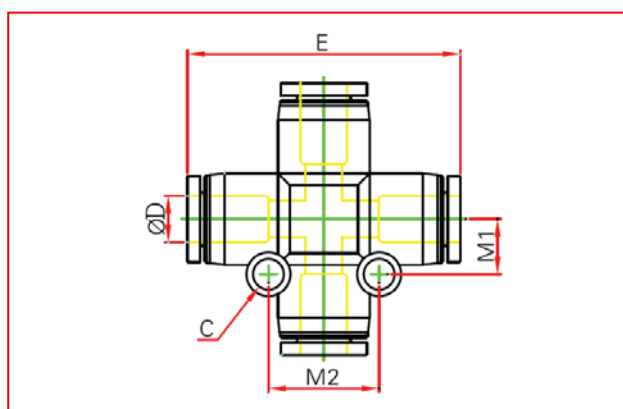

## RS PRO Union Cross

RS Article	ØD	M1	M2	E	C
9160924	4	7.4	14.8	36.5	3.2
9160928	6	7.9	15.8	38	3.2
9160937	8	9	18	44.8	3.2
9160930	10	11.8	23.5	56.8	4.2
1442633	12	13.3	26.6	58.6	4.2