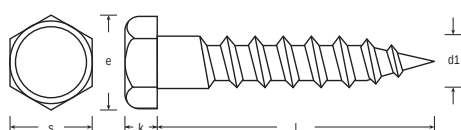

Datasheet

Hexagon Head Coachscrew to DIN 571 Gr 4.8 Steel, Bright Zinc Plated

RS Stock No **1443535**
Size **M6 x 100**

d1	6mm	8mm	10mm	12mm	
k	4	5.5	7	8	
s	10	13	17	19	
e	min.	10.89	14.2	18.72	20.88

Please view our full range listing below

RS Stock No	Size	RS Stock No	Size	RS Stock No	Size
1443532	M6 x 25	825001	M8 x 70	1443544	M12 x 50
824878	M6 x 40	825017	M8 x 75	825124	M12 x 60
824890	M6 x 50	825023	M8 x 80	1443545	M12 x 70
824913	M6 x 60	1443538	M8 x 100	825152	M12 x 75
824935	M6 x 70	825039	M10 x 50	825168	M12 x 80
1443533	M6 x 80	825051	M10 x 60	825180	M12 x 100
1443534	M6 x 90	825073	M10 x 70	825203	M12 x 120
1443535	M6 x 100	825089	M10 x 75	1443546	M12 x 130
1443536	M8 x 25	825095	M10 x 80	1443547	M12 x 150
1443537	M8 x 30	825118	M10 x 100		
824941	M8 x 40	1443539	M10 x 120		
824957	M8 x 45	1443540	M10 x 130		
824963	M8 x 50	1443541	M10 x 140		
824985	M8 x 60	1443542	M10 x 150		
824991	M8 x 65	1443543	M12 x 40		