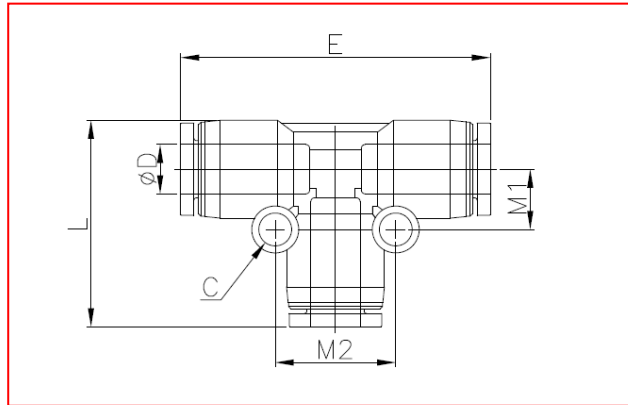

ENGLISH

Datasheet

RS PRO Union Tee

RS Article	ØD	E	L	M1	M2	C
9160899	4	36.5	24	7	14	3.2
9160909	6	37.5	25.5	8	16	3.2
9160902	8	44.5	29.5	9	18	3.2
9160906	10	57	37	12	24	4.2
1442626	12	58	39	13.5	27	4.2