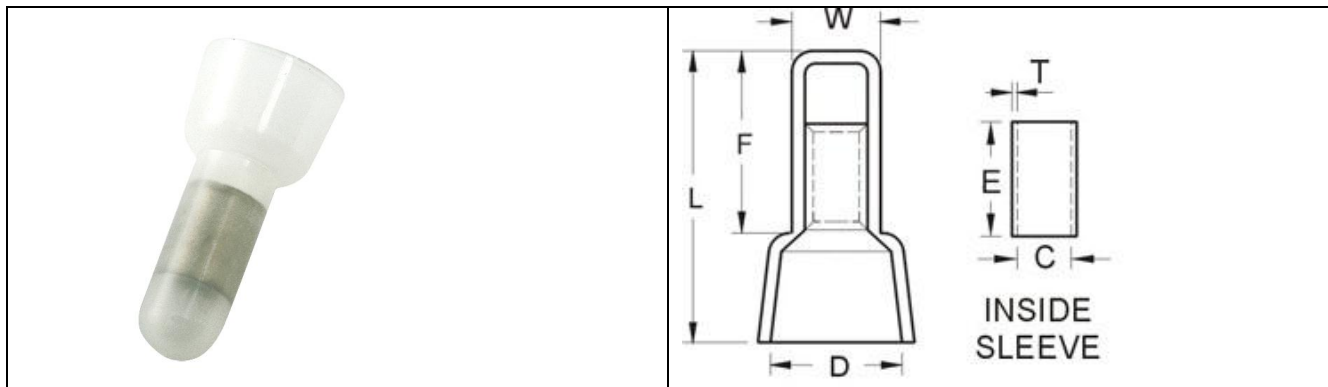

# RS PRO CLOSED END CONNECTORS

Stock number: 178-7234

**MAXIMUM ELECTRIC CURRENT:**

A.W.G.	16	14
AMP.	18	30

**MAXIMUM ELECTRICAL RATING:** 105° C 600 VOLTS MAX.

**INSULATION MATERIAL:** NYLON

**INSIDE SLEEVE:** COPPER TUBE

**INSULATION COLOR:** NATURAL

WIRE RANGE A.W.G. mm <sup>2</sup>	ITEM NO.	Standard	DIMENSION inch(mm)						
			W	F	L	D	E	T	C
16-14 A.W.G.	☐ 178-7234	UL CSA	0.217	0.547	0.827	0.315	0.276	0.018	0.122
2 mm <sup>2</sup>			5.5	13.9	21	8.000	7	0.45	3.1