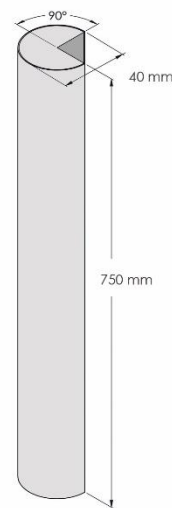

FRANÇAIS

Fiche Technique

RS Pro

RS Stock No: 724-9766

Code douane : 3921190090

Réf VISO	RS Stock No	Longueur (mm)	Largeur (mm)	Epaisseur (mm)	Poids (kg)
PU4025NJ	724-9766	750	40	25	0,075

- **Fabriqué en :** éthylène-acétate de vinyle (EVA)
- **Coloris :** noir et jaune

Caractéristiques :

- Mousse de protection d'angle adhésive
- Conforme RoHS
- Résistance aux produits pétroliers et aux solvants
- Fixation par adhésif double face

ENGLISH

Datasheet

RS Pro

RS Stock No: 724-9766

Customs : 3921190090

Réf VISO	RS Stock No	Length (mm)	Width (mm)	Thickness (mm)	Weight (kg)
PU4025NJ	724-9766	750	40	25	0,075

- **Made of:** ethylene-vinyl acetate
- **Colors:** black and yellow

Specifications:

- Adhesive foam corner bumper
- Meets RoHS regulations
- Oil and grease resistant
- Double sided adhesive for fixing

ESPAÑOL

Ficha tecnica

RS Pro

RS Stock No: 724-9766

Aduanas : 3921190090

Réf VISO	RS Stock No	Longitud (mm)	Ancho (mm)	Espesor (mm)	Peso (kg)
PU4025NJ	724-9766	750	40	25	0,075