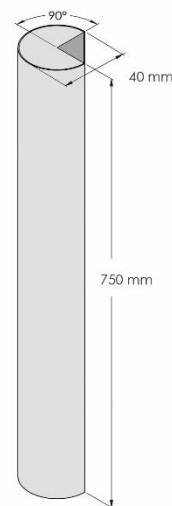

FRANÇAIS

Fiche Technique

RS Pro

RS Stock No: 724-9766

Code douane : 3921190090

Réf VISO	RS Stock No	Longueur (mm)	Largeur (mm)	Epaisseur (mm)	Poids (kg)
PU4025NJ	724-9766	750	40	25	0,075

- **Fabriqué en :** éthylène-acétate de vinyle (EVA)
- **Coloris :** noir et jaune

Caractéristiques :

- Mousse de protection d'angle adhésive
- Conforme RoHS
- Résistance aux produits pétroliers et aux solvants
- Fixation par adhésif double face

ENGLISH

Datasheet

RS Pro

RS Stock No: 724-9766

Customs : 3921190090

Réf VISO	RS Stock No	Length (mm)	Width (mm)	Thickness (mm)	Weight (kg)
PU4025NJ	724-9766	750	40	25	0,075

- **Made of:** ethylene-vinyl acetate
- **Colors:** black and yellow

Specifications:

- Adhesive foam corner bumper
- Meets RoHS regulations
- Oil and grease resistant
- Double sided adhesive for fixing

ESPAÑOL

Ficha tecnica

RS Pro

RS Stock No: 724-9766

Aduanas : 3921190090

Réf VISO	RS Stock No	Longitud (mm)	Ancho (mm)	Espesor (mm)	Peso (kg)
PU4025NJ	724-9766	750	40	25	0,075