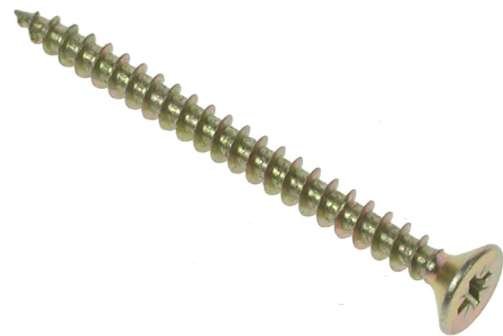

# Recessed Csk Waxed Hardened Steel Single Thread Chipboard Screw Zinc & Yellow

RS Stock No **1443485**  
Size **5.0 x 60mm**

d1		3	3.5	4	4.5	5	6
d2	max.	6.00	7.00	8.00	9.00	10.00	12.00
k	max.	1.95	2.30	2.60	2.95	3.26	3.80
Recess	min.	1.76	1.60	2.05	2.64	2.89	3.00
Penetration max.		2.01	2.06	2.51	3.10	3.35	3.45
Recess	No.	1	2	2	2	2	3

## Please view our full range listing below

RS Stock No	Size (mm)	RS Stock No	Size (mm)	RS Stock No	Size (mm)
2631808	3.0 x 12	2631864	4.0 x 40	1443485	5.0 x 60
1443470	3.0 x 16	1443478	4.0 x 45	2631959	5.0 x 70
1443471	3.0 x 20	2631870	4.0 x 50	1443486	5.0 x 75
2631814	3.0 x 25	1443479	4.0 x 60	1443487	5.0 x 80
1443472	3.5 x 12	2631892	4.5 x 25	1443488	5.0 x 90
2631820	3.5 x 16	1443480	4.5 x 30	1443489	5.0 x 100
1443473	3.5 x 20	1443481	4.5 x 35	2631965	6.0 x 40
2631836	3.5 x 25	2631909	4.5 x 40	1443490	6.0 x 50
2631842	3.5 x 40	1443482	4.5 x 50	1443491	6.0 x 60
1443474	3.5 x 45	1443483	4.5 x 60	2631971	6.0 x 70
1443475	3.5 x 50	2631915	4.5 x 70	1443492	6.0 x 80
2631858	4.0 x 25	2631921	5.0 x 30	1443493	6.0 x 90
1443476	4.0 x 30	2631937	5.0 x 40	1443494	6.0 x 100
1443477	4.0 x 35	1443484	5.0 x 50		