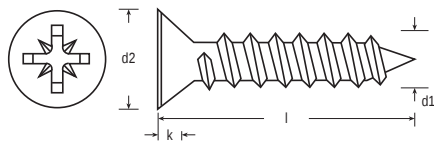

# Recessed Csk Waxed Hardened Steel Single Thread Chipboard Screw Zinc & Yellow

RS Stock No **1443485**  
Size **5.0 x 60mm**

d1		3	3.5	4	4.5	5	6
d2	max.	6.00	7.00	8.00	9.00	10.00	12.00
k	max.	1.95	2.30	2.60	2.95	3.26	3.80
Recess	min.	1.76	1.60	2.05	2.64	2.89	3.00
Penetration max.		2.01	2.06	2.51	3.10	3.35	3.45
Recess	No.	1	2	2	2	2	3

## Please view our full range listing below

RS Stock No	Size (mm)	RS Stock No	Size (mm)	RS Stock No	Size (mm)
2631808	3.0 x 12	2631864	4.0 x 40	1443485	5.0 x 60
1443470	3.0 x 16	1443478	4.0 x 45	2631959	5.0 x 70
1443471	3.0 x 20	2631870	4.0 x 50	1443486	5.0 x 75
2631814	3.0 x 25	1443479	4.0 x 60	1443487	5.0 x 80
1443472	3.5 x 12	2631892	4.5 x 25	1443488	5.0 x 90
2631820	3.5 x 16	1443480	4.5 x 30	1443489	5.0 x 100
1443473	3.5 x 20	1443481	4.5 x 35	2631965	6.0 x 40
2631836	3.5 x 25	2631909	4.5 x 40	1443490	6.0 x 50
2631842	3.5 x 40	1443482	4.5 x 50	1443491	6.0 x 60
1443474	3.5 x 45	1443483	4.5 x 60	2631971	6.0 x 70
1443475	3.5 x 50	2631915	4.5 x 70	1443492	6.0 x 80
2631858	4.0 x 25	2631921	5.0 x 30	1443493	6.0 x 90
1443476	4.0 x 30	2631937	5.0 x 40	1443494	6.0 x 100
1443477	4.0 x 35	1443484	5.0 x 50		