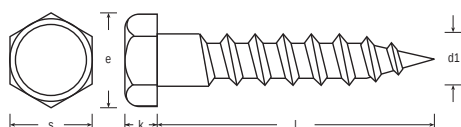

ENGLISH

Datasheet

Hexagon Head Coachscrew to DIN 571 Gr 4.8 Steel, Bright Zinc Plated

RS Stock No **824991**
Size **M8 x 65**

d1	6mm	8mm	10mm	12mm	
k	4	5.5	7	8	
s	10	13	17	19	
e	min.	10.89	14.2	18.72	20.88

Please view our full range listing below

RS Stock No	Size	RS Stock No	Size	RS Stock No	Size
1443532	M6 x 25	825001	M8 x 70	1443544	M12 x 50
824878	M6 x 40	825017	M8 x 75	825124	M12 x 60
824890	M6 x 50	825023	M8 x 80	1443545	M12 x 70
824913	M6 x 60	1443538	M8 x 100	825152	M12 x 75
824935	M6 x 70	825039	M10 x 50	825168	M12 x 80
1443533	M6 x 80	825051	M10 x 60	825180	M12 x 100
1443534	M6 x 90	825073	M10 x 70	825203	M12 x 120
1443535	M6 x 100	825089	M10 x 75	1443546	M12 x 130
1443536	M8 x 25	825095	M10 x 80	1443547	M12 x 150
1443537	M8 x 30	825118	M10 x 100		
824941	M8 x 40	1443539	M10 x 120		
824957	M8 x 45	1443540	M10 x 130		
824963	M8 x 50	1443541	M10 x 140		
824985	M8 x 60	1443542	M10 x 150		
824991	M8 x 65	1443543	M12 x 40		