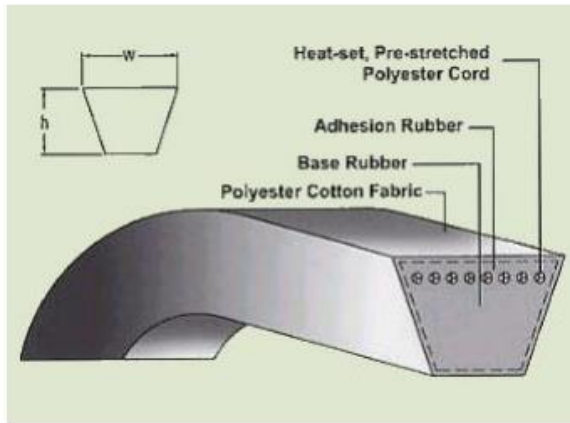

Datasheet

PET, Rubber Vee Friction Belt, belt section A

RS Stock number [472-020](#)

A Section Classical Wrapped Vee Belts

to API 1B, RMA IP 20, DIN 2215, ISO 4184 & BS3790

Dimensions
w x h (mm)

13 x 8

Min. Pulley
Diam.
PCD (mm)

80

Std. Belt
Lengths (mm)

540 - 4600

A Section - 13mm x 8mm - Wrapped Construction

Inside Length Li (ins)	Inside Length Li (mm)	Inside Length Li (ins)	Inside Length Li (mm)	Inside Length Li (ins)	Inside Length Li (mm)	Inside Length Li (ins)	Inside Length Li (mm)
A10	254	A38	965	A69	1750	A110	2800
A11	280	A38.5	975	A70	1775	A112	2845
A12	305	A39	990	A71	1800	A113	2870
A13	330	A39.5	1000	A72	1825	A114	2896
A14	355	A40	1016	A73	1854	A115	2921
A15	381	A40.5	1030	A74	1880	A116	2946
A16	407	A41	1041	A75	1900	A118	3000
A17	432	A41.5	1050	A76	1930	A120	3048
A18	457	A42	1060	A77	1956	A122	3100
A19	480	A42.5	1075	A78	1980	A124	3150
A20	508	A43	1100	A79	2000	A126	3200