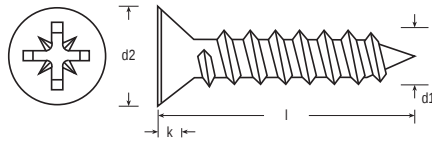

Datasheet

Recessed Csk Waxed Hardened Steel Single Thread Chipboard Screw Zinc & Yellow

RS Stock No **1443491**
Size **6.0 x 60mm**

d1		3	3.5	4	4.5	5	6
d2	max.	6.00	7.00	8.00	9.00	10.00	12.00
k	max.	1.95	2.30	2.60	2.95	3.26	3.80
Recess	min.	1.76	1.60	2.05	2.64	2.89	3.00
Penetration max.		2.01	2.06	2.51	3.10	3.35	3.45
Recess	No.	1	2	2	2	2	3

Please view our full range listing below

RS Stock No	Size (mm)	RS Stock No	Size (mm)	RS Stock No	Size (mm)
2631808	3.0 x 12	2631864	4.0 x 40	1443485	5.0 x 60
1443470	3.0 x 16	1443478	4.0 x 45	2631959	5.0 x 70
1443471	3.0 x 20	2631870	4.0 x 50	1443486	5.0 x 75
2631814	3.0 x 25	1443479	4.0 x 60	1443487	5.0 x 80
1443472	3.5 x 12	2631892	4.5 x 25	1443488	5.0 x 90
2631820	3.5 x 16	1443480	4.5 x 30	1443489	5.0 x 100
1443473	3.5 x 20	1443481	4.5 x 35	2631965	6.0 x 40
2631836	3.5 x 25	2631909	4.5 x 40	1443490	6.0 x 50
2631842	3.5 x 40	1443482	4.5 x 50	1443491	6.0 x 60
1443474	3.5 x 45	1443483	4.5 x 60	2631971	6.0 x 70
1443475	3.5 x 50	2631915	4.5 x 70	1443492	6.0 x 80
2631858	4.0 x 25	2631921	5.0 x 30	1443493	6.0 x 90
1443476	4.0 x 30	2631937	5.0 x 40	1443494	6.0 x 100
1443477	4.0 x 35	1443484	5.0 x 50		