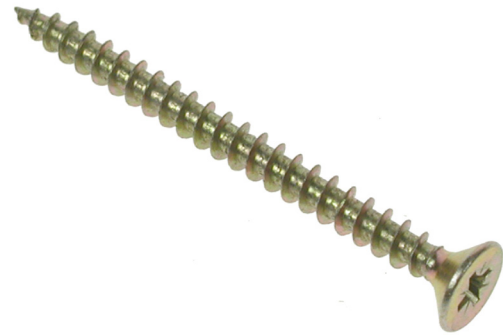

Datasheet

Recessed Csk Waxed Hardened Steel Single Thread Chipboard Screw Zinc & Yellow

RS Stock No **1443491**
Size **6.0 x 60mm**

d1		3	3.5	4	4.5	5	6
d2	max.	6.00	7.00	8.00	9.00	10.00	12.00
k	max.	1.95	2.30	2.60	2.95	3.26	3.80
Recess	min.	1.76	1.60	2.05	2.64	2.89	3.00
Penetration max.		2.01	2.06	2.51	3.10	3.35	3.45
Recess	No.	1	2	2	2	2	3

Please view our full range listing below

RS Stock No	Size (mm)	RS Stock No	Size (mm)	RS Stock No	Size (mm)
2631808	3.0 x 12	2631864	4.0 x 40	1443485	5.0 x 60
1443470	3.0 x 16	1443478	4.0 x 45	2631959	5.0 x 70
1443471	3.0 x 20	2631870	4.0 x 50	1443486	5.0 x 75
2631814	3.0 x 25	1443479	4.0 x 60	1443487	5.0 x 80
1443472	3.5 x 12	2631892	4.5 x 25	1443488	5.0 x 90
2631820	3.5 x 16	1443480	4.5 x 30	1443489	5.0 x 100
1443473	3.5 x 20	1443481	4.5 x 35	2631965	6.0 x 40
2631836	3.5 x 25	2631909	4.5 x 40	1443490	6.0 x 50
2631842	3.5 x 40	1443482	4.5 x 50	1443491	6.0 x 60
1443474	3.5 x 45	1443483	4.5 x 60	2631971	6.0 x 70
1443475	3.5 x 50	2631915	4.5 x 70	1443492	6.0 x 80
2631858	4.0 x 25	2631921	5.0 x 30	1443493	6.0 x 90
1443476	4.0 x 30	2631937	5.0 x 40	1443494	6.0 x 100
1443477	4.0 x 35	1443484	5.0 x 50		