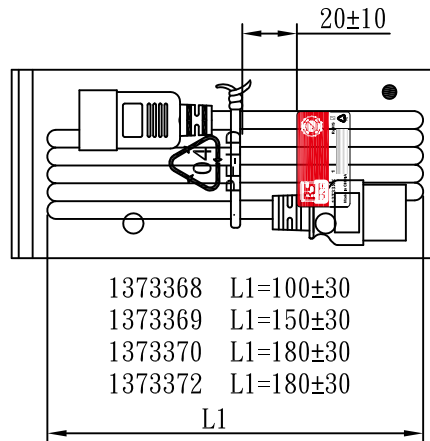

MARKING:

MARKING:

1373368	L=500±30
1373369	L=1000±50
1373370	L=1500±50
1373372	L=2000±50

1373368	L1=100±30
1373369	L1=150±30
1373370	L1=180±30
1373372	L1=180±30

WIRING COLOR:

E: Yellow/Green
N: Blue
L: Brown

LENGED ON CORD: (E06-14)

I <VDE> KEMA-KEUR <D>VE <D>VE △ CEBEC 809 NF-USE 1346 IEMMEQU H05VV-F 3G 1.5mm² 300/500V -LF- CE

No	BOM ITEM	Q' TY	P/N
1	97606-1 TERMINAL	2 pcs	BBN97606
2	97607-1 TERMINAL	1 pcs	BBN97607
3	IS-018 INNER BODY(ORANGE)	1 pcs	
4	PVC 45P (SA87, IS-018)	30 g	RPP04505
5	98739PS-0 BLADE	3 pcs	BBP98739
6	IS-16 INNER BODY(ORANGE)	1 set	
7	PVC 45P (SA87, IS-16B)	30 g	RPP04505
8	PE TIE (WHITE, 8 inch)	1 pcs	KBW10008
9	PE BAG(120*290)	1 pcs	KPR11000
10	LABEL(45*25)	1 pcs	

NOTE:1. CORD 128
2. CONTENT 13733XX

CABLE	H05VV-F 3G 1.5 DENT PRINT CT-05(ORANGE)				
PLUG	IS-018 + IS-16B	LENGTH	L	UNIT	mm
CLIENT	NAME	First connectivity	N/W	UNIT	kg
	P/N	13733XX	SG DWG	SR-172524-13	VER. A