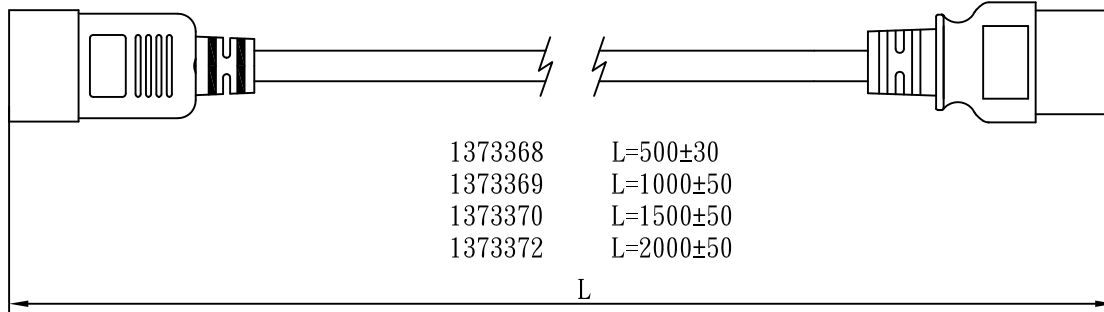

MARKING:

MARKING:

1373368	L=500±30
1373369	L=1000±50
1373370	L=1500±50
1373372	L=2000±50

1373368	L1=100±30
1373369	L1=150±30
1373370	L1=180±30
1373372	L1=180±30

WIRING COLOR:

E: Yellow/Green
N: Blue
L: Brown

LENGED ON CORD: (E06-14)

I <VDE> KEMA-KEUR <D>VE <D>VE △ CEBEC 809 NF-USE 1346 IEMMEQU H05VV-F 3G 1.5mm² 300/500V -LF- CE

No	BOM ITEM	Q' TY	P/N
1	97606-1 TERMINAL	2 pcs	BBN97606
2	97607-1 TERMINAL	1 pcs	BBN97607
3	IS-018 INNER BODY(ORANGE)	1 pcs	
4	PVC 45P (SA87, IS-018)	30 g	RPP04505
5	98739PS-0 BLADE	3 pcs	BBP98739
6	IS-16 INNER BODY(ORANGE)	1 set	
7	PVC 45P (SA87, IS-16B)	30 g	RPP04505
8	PE TIE (WHITE, 8 inch)	1 pcs	KBW10008
9	PE BAG(120*290)	1 pcs	KPR11000
10	LABEL(45*25)	1 pcs	

NOTE:1. CORD 128
2. CONTENT 13733XX

CABLE	H05VV-F 3G 1.5 DENT PRINT CT-05(ORANGE)				
PLUG	IS-018 + IS-16B	LENGTH	L	UNIT	mm
CLIENT	NAME	First connectivity	N/W	UNIT	kg
	P/N	13733XX	SG DWG	SR-172524-13	VER. A