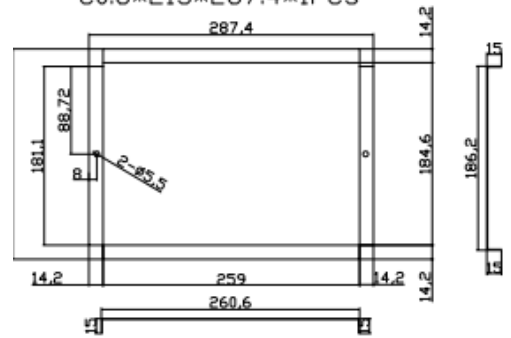

Datasheet

ENGLISH

Metal Enclosure, Flanged, 182 x 257 x 271 mm

RS Stock number 232-046

C0.8*213*287.4*1PCS

Dimensions