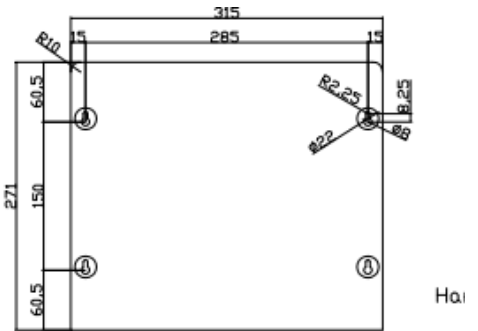

Datasheet

ENGLISH

Metal Enclosure, Flanged, 182 x 257 x 271 mm

RS Stock number 232-046

C0.8*213*287.4*1PCS

Dimensions